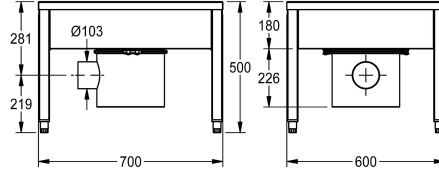

KWC SIRIUS

Jalkineiden puhdistusyksikkö

Modell-Linie: SIRIUS | SIRX711C

Kodinhoitoaltaat | Jalkineiden puhdistusyksiköt

KWC-No.

2000100354

1 puhdistuspaikka. Mitat 700 x 500 x 600 mm (L x K x S)

2000100355

2 puhdistuspaikkaa

2000100356

3 puhdistuspaikkaa leveys 2100 mm

2000101549

4 puhdistuspaikkaa leveys 2800 mm

Kokonaisleveys

700 mm

1,400 mm

vesilukko.

Mitat 700 x 500 x 600 mm (L x K x S)

Tekniset tiedot

Altaan paikka

Keskus

Altaan rakenne

Neliön kulma

Altaan korkeus

500 mm

Kokonaisleveys

700 mm

Ylijuuksu

Ei

KWC SIRIUS

Jalkineiden puhdistusyksikkö

Modell-Linie: SIRIUS | SIRX711C