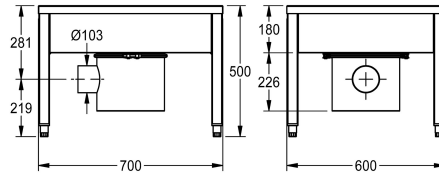

KWC SIRIUS

Station de lavage de chaussures et de bottes

Modell-Linie: SIRIUS | SIRX711C

Bacs de lavage, déverseurs et éviers | Station de nettoyage de bottes et chaussures

KWC-No.

2000100354

Dimensions 700 x 500 x 600 mm (L x H x P)

Station de lavage incluant un seau de collecte, une brosse avec levier d'activation et un seau avec siphon

Dimensions 700 x 500 x 600 mm (L x H x P)

Données techniques

position du vasque

Au milieu

Construction du bol

Angle carré

Vasque - hauteur du vasque

180 mm

Profondeur du vasque

475 mm

Largeur du vasque

600 mm

Brosses

600 mm

Hauteur totale

500 mm

Largeur totale

700 mm

Trop-plein

Non

KWC SIRIUS