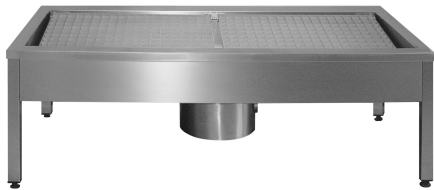

KWC SIRIUS

Station de lavage de chaussures et de bottes

Modell-Linie: SIRIUS | SIRX711C

Bacs de lavage, déverseurs et éviers | Station de nettoyage de bottes et chaussures

KWC-No.

2000100354

Dimensions 700 x 500 x 600 mm (L x H x P)

2000100355

2 postes de lavage, largeur 1400 mm

2000100356

3 postes de lavage, largeur 2100 mm

2000101549

4 postes de lavage, largeur 2800 mm

Largeur totale

700 mm

1,400 mm

2,100 mm

2,800 mm

Station de lavage de bottes et chaussures pour montage mural en inox, finition satinée, épaisseur du matériau de 1,2 mm, avec pieds de 40 x 40 mm, bonde rotative, diamètre intérieur 1/2".

Station de lavage incluant un seau de collecte, une brosse avec levier d'activation et un seau avec siphon

Dimensions 700 x 500 x 600 mm (L x H x P)

Données techniques

position du vasque

Au milieu

Construction du bol