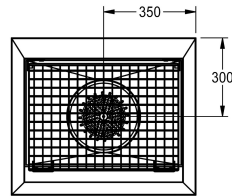

KWC SIRIUS

Station de lavage de chaussures et de bottes

Modell-Linie: SIRIUS | SIRX711C

Bacs de lavage, déverseurs et éviers | Station de nettoyage de bottes et chaussures

KWC-No.

2000100354

Dimensions 700 x 500 x 600 mm (L x H x P)

1,400 mm

2,100 mm

2,800 mm

Station de lavage de bottes et chaussures pour montage mural en inox, finition satinée, épaisseur du matériau de 1,2 mm, avec pieds de 40 x 40 mm, bonde rotative, diamètre intérieur 1/2".

Station de lavage incluant un seau de collecte, une brosse avec levier d'activation et un seau avec siphon

Dimensions 700 x 500 x 600 mm (L x H x P)

Données techniques

position du vasque

Au milieu

Construction du bol

600 mm

Hauteur totale

500 mm

Largeur totale

700 mm

Trop-plein

Non

KWC SIRIUS