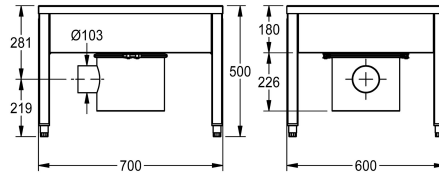

KWC SIRIUS Lavastivali

Modell-Linie: SIRIUS | SIRX711C
Vasche di lavaggio | Vasche lavastivali

KWC-No.

2000100354

Dimensioni 700 x 500 x 600 mm (L x A x P), con 1 posto di lavaggio

2000100355

Dimensioni 1400 x 500 x 600 mm (L x A x P), con 2 posti di lavaggio

2000100356

Dimensioni 2100 x 500 x 600 mm (L x A x P), con 3 posti di lavaggio

2000101549

Dimensioni 2800 x 500 x 600 mm (L x A x P), 4 posti di lavaggio

Larghezza complessiva

700 mm

1,400 mm

2,100 mm

2,800 mm

Lavastivali per installazione a parete, in acciaio inox 18/10, superficie satinata, spessore 1.2 mm, su gambe in tubo quadro 40x40 mm, scarico girevole, raccordo 1/2". 1 posto di lavaggio, con griglia ribaltabile, sifone anti-odore, tubo con spazzola/rubinetto,

vasca raccogli-scorie e sifone inclusi.

Dimensioni 700 x 500 x 600 mm (L x A x P)

Dati tecnici

Posizione bacino

Centro

Formato vasca

Angolo quadrato

Altezza vasca