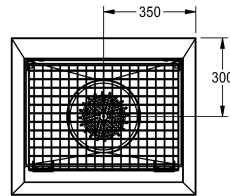

KWC SIRIUS Lavastivali

Modell-Linie: SIRIUS | SIRX711C
Vasche di lavaggio | Vasche lavastivali

KWC-No.

2000100354

Dimensioni 700 x 500 x 600 mm (L x A x P), con 1 posto di lavaggio

2000100355

Dimensioni 1400 x 500 x 600 mm (L x A x P), con 2 posti di lavaggio

2000100356

Dimensioni 2100 x 500 x 600 mm (L x A x P), con 3 posti di lavaggio

2000101549

Dimensioni 2800 x 500 x 600 mm (L x A x P), 4 posti di lavaggio

Larghezza complessiva

700 mm

1,400 mm

2,100 mm

2,800 mm

Lavastivali per installazione a parete, in acciaio inox 18/10, superficie satinata, spessore 1.2 mm, su gambe in tubo quadro 40x40 mm, scarico girevole, raccordo 1/2". 1 posto di lavaggio, con griglia ribaltabile, sifone anti-odore, tubo con spazzola/rubinetto,

vasca raccogli-scorie e sifone inclusi.

Dimensioni 700 x 500 x 600 mm (L x A x P)

Dati tecnici

Posizione bacino

Centro

Formato vasca

Angolo quadrato

Altezza vasca