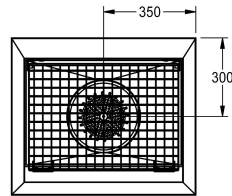

KWC SIRIUS

Reinigingsinstallatie voor schoenen en laarzen

Modell-Linie: SIRIUS | SIRX711C

Wastroggen en uitgietsbakken | Reinigingsinstallaties voor schoenen en laarzen

KWC-No.

2000100354

Afmetingen 700 x 500 x 600 mm (B x H x D), met 1 wasplaats

1,400 mm

2,100 mm

2,800 mm

Schoenen- en laarzenwasinstallatie voor wandmontage, van roestvrij staal, oppervlak zijdemat, materiaaldikte 1,2 mm, met vierkante poten 40 x 40 mm, draaibare afloop, slibopvangemmer met sifon, aansluitventiel G 1/2". 1 wasplaats, inclusief hevel-

bediende handborstel en terugslagklep.

Afmetingen 700 x 500 x 600 mm (B x H x D)

Technical Data

Kuippositie

Centraal

Kom constructie

Vierkante hoek

Kuip - kuip diepte

1.2 mm

Aantal afvoergaten

1

Uitlaat diameter

DN 100

Totale diepte

600 mm

Totale hoogte