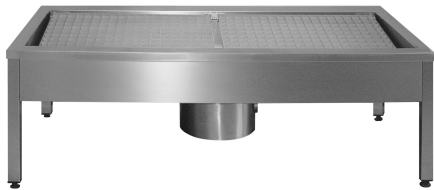

KWC SIRIUS

Reinigingsinstallatie voor schoenen en laarzen

Modell-Linie: SIRIUS | SIRX711C

Wastroggen en uitgietsbakken | Reinigingsinstallaties voor schoenen en laarzen

KWC-No.

2000100354

Afmetingen 700 x 500 x 600 mm (B x H x D), met 1 wasplaats

2000100355

met 2 wasplaatsen, breedte 1400 mm

2000100356

met 3 wasplaatsen, breedte 2100 mm

2000101549

4 wasplaatsen, breedte 2800 mm

Totale breedte

700 mm

1,400 mm

2,100 mm

2,800 mm

Schoenen- en laarzenwasinstallatie voor wandmontage, van roestvrij staal, oppervlak zijdemat, materiaaldikte 1,2 mm, met vierkante poten 40 x 40 mm, draaibare afloop, slibopvangemmer met sifon, aansluitventiel G 1/2". 1 wasplaats, inclusief hevel-

bediende handborstel en terugslagklep.

Afmetingen 700 x 500 x 600 mm (B x H x D)

Technical Data

Kuippositie

Centraal

Kom constructie

Vierkante hoek

Kuip - kuip diepte