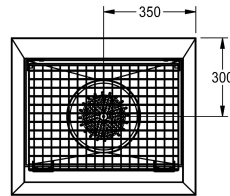

KWC SIRIUS

Reinigingsinstallatie voor schoenen en laarzen

Modell-Linie: SIRIUS | SIRX711C

Wastroggen en uitgietsbakken | Reinigingsinstallaties voor schoenen en laarzen

KWC-No.

2000100354

Afmetingen 700 x 500 x 600 mm (B x H x D), met 1 wasplaats

1,400 mm

2,100 mm

2,800 mm

Schoenen- en laarzenwasinstallatie voor wandmontage, van roestvrij staal, oppervlak zijdemat, materiaaldikte 1,2 mm, met vierkante poten 40 x 40 mm, draaibare afloop, slibopvangemmer met sifon, aansluitventiel G 1/2". 1 wasplaats, inclusief hevel-

bediende handborstel en terugslagklep.

Afmetingen 700 x 500 x 600 mm (B x H x D)

Technical Data

Kuippositie

Centraal

Kom constructie

Vierkante hoek

Kuip - kuip diepte

1.2 mm

Aantal afvoergaten

1

Uitlaat diameter

DN 100

Totale diepte

600 mm

Totale hoogte