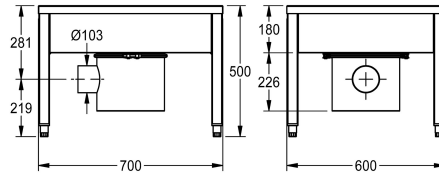

KWC SIRIUS

Reinigingsinstallatie voor schoenen en laarzen

Modell-Linie: SIRIUS | SIRX711C

Wastroggen en uitgietsbakken | Reinigingsinstallaties voor schoenen en laarzen

KWC-No.

2000100354

Afmetingen 700 x 500 x 600 mm (B x H x D), met 1 wasplaats

2000100355

met 2 wasplaatsen, breedte 1400 mm

2000100356

met 3 wasplaatsen, breedte 2100 mm

2000101549

4 wasplaatsen, breedte 2800 mm

Totale breedte

700 mm

bediende handborstel en terugslagklep.

Afmetingen 700 x 500 x 600 mm (B x H x D)

Technical Data

Kuippositie

Centraal

Kom constructie

Vierkante hoek

Kuip - kuip diepte

1.2 mm

Aantal afvoergaten

1

Uitlaat diameter

DN 100

Totale diepte

600 mm

Totale hoogte