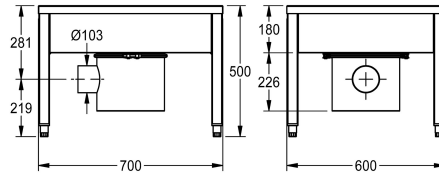

KWC SIRIUS

Myjka do butów i kaloszy

Modell-Linie: SIRIUS | SIRX711C

Komory gospodarcze | Myjki do butów i kaloszy

KWC-No.

2000100354

Wymiary 700 x 500 x 600 mm (szer. x wys. x głęb.), 1 stanowisko do mycia

2000100355

2 stanowiska do mycia, wymiary 1400 x 500 x 600 mm (szer. x wys. x głęb.)

2000100356

3 stanowiska do mycia, wymiary 2100 x 500 x 600 mm (szer. x wys. x głęb.)

2000101549

4 stanowiska do mycia, wymiary 2800 x 500 x 600 mm (szer. x wys. x głęb.)

Obrotowy odpływ. Odchylany ruszt. W komplecie: zestaw montażowy.

Wersja jedno stanowiskowa.
Wymiary (szer. x wys. x głęb.): 700 x 500 x 600 mm

Dane techniczne

Umieszczenie komory

W środku

Konstrukcja komory

Prostokątny narożnik

Komora - głębokość komory

180 mm

Głębokość komory

475 mm

Szerokość komory

600 mm

Szczotki