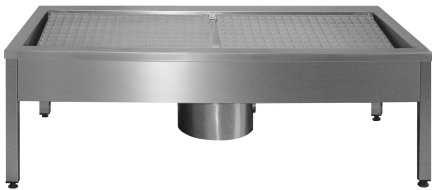

KWC SIRIUS

Myjka do butów i kaloszy

Modell-Linie: SIRIUS | SIRX711C

Komory gospodarcze | Myjki do butów i kaloszy

KWC-No.

2000100354

Wymiary 700 x 500 x 600 mm (szer. x wys. x głęb.), 1 stanowisko do mycia

2000100355

Łączna szerokość

700 mm

1,400 mm

2,100 mm

2,800 mm

Urządzenie do mycia butów i kaloszy. Stali szlachetna, powierzchnia szlifowana matowa. Montaż jednorzędowy przy ścianie. Podstawa z czworokątnych rur ze stali szlachetnej. Nogi o regulowanej wysokości. Zawór przyłączeniowy DN 15. Szczotka ręczna. Syfon. Osadnik szlamu. Króciec odpływowy DN 100.

Obrotowy odpływ. Odchylany ruszt. W komplecie: zestaw montażowy.

Wersja jedno stanowiskowa.
Wymiary (szer. x wys. x głęb.): 700 x 500 x 600 mm

Dane techniczne

Umieszczenie komory

W środku

Konstrukcja komory

Prostokątny narożnik

Komora - głębokość komory

180 mm

Głębokość komory

475 mm

Szerokość komory

600 mm

Szczotki