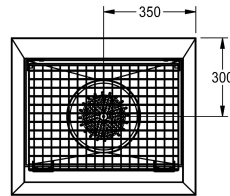

KWC SIRIUS

Myjka do butów i kaloszy

Modell-Linie: SIRIUS | SIRX711C

Komory gospodarcze | Myjki do butów i kaloszy

KWC-No.

2000100354

Wymiary 700 x 500 x 600 mm (szer. x wys. x głęb.), 1 stanowisko do mycia

2000100355

2 stanowiska do mycia, wymiary 1400 x 500 x 600 mm (szer. x wys. x głęb.)

2000100356

3 stanowiska do mycia, wymiary 2100 x 500 x 600 mm (szer. x wys. x głęb.)

2000101549

4 stanowiska do mycia, wymiary 2800 x 500 x 600 mm (szer. x wys. x głęb.)

Obrotowy odpływ. Odchylany ruszt. W komplecie: zestaw montażowy.

Wersja jedno stanowiskowa.
Wymiary (szer. x wys. x głęb.): 700 x 500 x 600 mm

Dane techniczne

Umieszczenie komory

W środku

Konstrukcja komory

Prostokątny narożnik

Komora - głębokość komory

180 mm

Głębokość komory

475 mm

Szerokość komory

600 mm

Szczotki