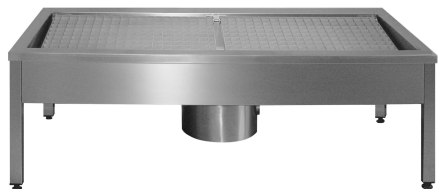

### Modell-Linie: SIRIUS | SIRX721C

Úklidové dřezy | Zařízení na mytí obuvi a holínek

##### 2000100354

Rozměry 700 x 500 x 600 mm (š x v x h), s 1 čisticím místem

##### 2000100355

Rozměry 1400 x 500 x 600 mm (š x v x h), se 2 čisticími místy