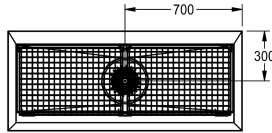

KWC SIRIUS

Jalkineiden puhdistusyksikkö

Modell-Linie: SIRIUS | SIRX721C

Kodinhoitoaltaat | Jalkineiden puhdistusyksiköt

KWC-No.

2000100354

1 puhdistuspaikka. Mitat 700 x 500 x 600 m (L x K x S)

2000100355

2,100 mm

2,800 mm

Seinän viereen asennettava jalkineiden puhdistusyksikkö kahdella pesupaikalla, krominikkeliterästä, satiinipinta. Materiaalin vahvuus 1,2 mm, jalat 40 x 40 mm neliöputkea. Seinää vasten nostettava puhdistusritilä. Käännettävä pohjaventtiili hiekanerottimella, 1/2"

liitäntäventtiilit, vipuventtiiltoimiset käsiharjat (2 kpl). Mukana vesilukko.

Mitat 1400 x 500 x 600 mm (L x K x S)

Tekniset tiedot

Altaan paikka

Keskus

Altaan rakenne

Neliön kulma

Altaan korkeus

500 mm

Kokonaisleveys

1,400 mm

Ylijuoksu

Ei

KWC SIRIUS

Jalkineiden puhdistusyksikkö

Modell-Linie: SIRIUS | SIRX721C