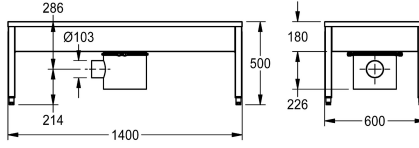

KWC SIRIUS

Jalkineiden puhdistusyksikkö

Modell-Linie: SIRIUS | SIRX721C

Kodinhoitoaltaat | Jalkineiden puhdistusyksiköt

KWC-No.

2000100354

1 puhdistuspaikka. Mitat 700 x 500 x 600 m (L x K x S)

2000100355

2 puhdistuspaikkaa

2000100356

3 puhdistuspaikkaa leveys 2100 mm

2000101549

4 puhdistuspaikkaa leveys 2800 mm

Kokonaisleveys

700 mm

1,400 mm

liitäntäventtiilit, vipuventtiiltoimiset käsiharjat (2 kpl). Mukana vesilukko.

Mitat 1400 x 500 x 600 mm (L x K x S)

Tekniset tiedot

Altaan paikka

Keskus

Altaan rakenne

Neliön kulma

Altaan korkeus

180 mm

Altaan syvyys

475 mm

Altaan pituus

1,300 mm

Harjat

Käsiharjat

ATT-WS-BRUQ