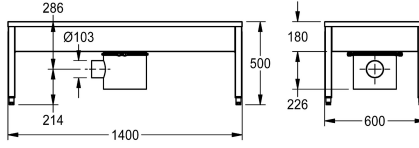

KWC SIRIUS

Installation de nettoyage de chaussures et de bottes

Modell-Linie: SIRIUS | SIRX721C

Bacs de lavage, déversoirs et éviers | Station de nettoyage de bottes et chaussures

KWC-No.

2000100354

Dimensions 700 x 500 x 600 mm (L x H x P)

2000100355

2 postes de lavage, largeur 1400 mm

2000100356

3 postes de lavage, largeur 2100 mm

2000101549

4 postes de lavage, largeur 2800 mm

Largeur totale

700 mm

1,400 mm

2,100 mm

2,800 mm

Station de lavage de chaussures et de bottes à montage mural, acier inoxydable, finition satinée, épaisseur du matériau 1,2 mm, avec pieds 40 x 40 mm, bonde pivotante, avec seau collecteur, diamètre intérieur 1/2".

2 postes de lavage, avec brosses manuelles à déclenchement par levier et clapet anti-odeur

Données techniques

position du vasque

Au milieu

Construction du bol

Angle carré

Vasque - hauteur du vasque

180 mm

Profondeur du vasque

475 mm

Largeur du vasque

1,300 mm

Brosses

Brosses pour WC

Nombre de brosses

2

Égouttoir ou stockage

Non

Grille

Charnière

Matière de grille

Acier inoxydable

Taille de l'alimentation

G 1/2 B

Matière

Acier inoxydable

Code du matériel

1.4301

Code matériel de la grille

1.4301

Épaisseur de matière

1.2 mm

Nombre de trous pour déchets

1

Taille de l'évacuation

DN 100

Profondeur totale

600 mm

Hauteur totale

500 mm

Largeur totale

1,400 mm

Trop-plein

Non