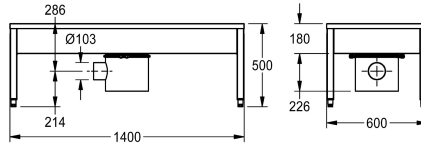

KWC SIRIUS

Installation de nettoyage de chaussures et de bottes

Modell-Linie: SIRIUS | SIRX721C

Bacs de lavage, déversoirs et éviers | Station de nettoyage de bottes et chaussures

KWC-No.

2000100354

Dimensions 700 x 500 x 600 mm (L x H x P)

2000100355

2 postes de lavage, largeur 1400 mm

2000100356

3 postes de lavage, largeur 2100 mm

2000101549

4 postes de lavage, largeur 2800 mm

Largeur totale

700 mm

2 postes de lavage, avec brosses manuelles à déclenchement par levier et clapet anti-odeur

Données techniques

position du vasque

Au milieu

Construction du bol

Angle carré

Vasque - hauteur du vasque

180 mm

Nombre de trous pour déchets

1

Taille de l'évacuation

DN 100

Profondeur totale

600 mm

Hauteur totale

500 mm