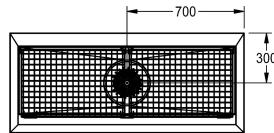

KWC SIRIUS

Installation de nettoyage de chaussures et de bottes

Modell-Linie: SIRIUS | SIRX721C

Bacs de lavage, déversoirs et éviers | Station de nettoyage de bottes et chaussures

KWC-No.

2000100354

Dimensions 700 x 500 x 600 mm (L x H x P)

2000100355

2 postes de lavage, largeur 1400 mm

2000100356

3 postes de lavage, largeur 2100 mm

2000101549

4 postes de lavage, largeur 2800 mm

Largeur totale

700 mm

1,400 mm

2,100 mm

2,800 mm

Station de lavage de chaussures et de bottes à montage mural, acier inoxydable, finition satinée, épaisseur du matériau 1,2 mm, avec pieds 40 x 40 mm, bonde pivotante, avec seau collecteur, diamètre intérieur 1/2".

2 postes de lavage, avec brosses manuelles à déclenchement par levier et clapet anti-odeur

Données techniques

position du vasque

Au milieu

Construction du bol

Angle carré

Vasque - hauteur du vasque

180 mm