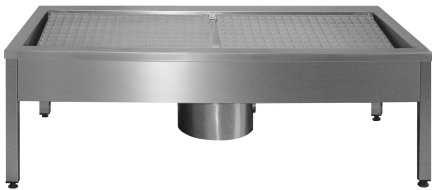

## KWC SIRIUS

Impianto di pulizia scarpe e stivali

Modell-Linie: SIRIUS | SIRX721C

Vasche di lavaggio | Vasche lavastivali

#### 2000100354

Dimensioni 700 x 500 x 600 mm (L x A x P), con 1 posto di lavaggio

#### 2000100355

Dimensioni 1400 x 500 x 600 mm (L x A x P), con 2 posti di lavaggio

#### 2000100356

Dimensioni 2100 x 500 x 600 mm (L x A x P), con 3 posti di lavaggio