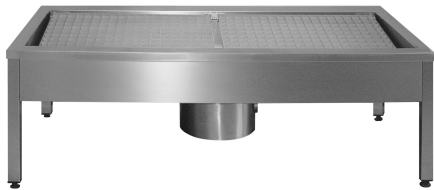

KWC SIRIUS

Impianto di pulizia scarpe e stivali

Modell-Linie: SIRIUS | SIRX721C

Vasche di lavaggio | Vasche lavastivali

KWC-No.

2000100354

Dimensioni 700 x 500 x 600 mm (L x A x P), con 1 posto di lavaggio

2000100355

Dimensioni 1400 x 500 x 600 mm (L x A x P), con 2 posti di lavaggio

2000100356

Dimensioni 2100 x 500 x 600 mm (L x A x P), con 3 posti di lavaggio

2000101549

Dimensioni 2800 x 500 x 600 mm (L x A x P), 4 posti di lavaggio

Larghezza complessiva

700 mm

1,400 mm

2,100 mm

2,800 mm

Lavastivali per montaggio contro parete, in acciaio inox 18/10, satinato, spessore materiale 1.2 mm, su gambe 40x40 mm, scarico girevole, raccordo G 1/2".

2 posti di lavaggio, con inserto raccogli-scorie, spazzole vasca raccogli-scorie e sifone inclusi

Dati tecnici

Posizione bacino

Centro

Formato vasca

Angolo quadrato

Altezza vasca

180 mm