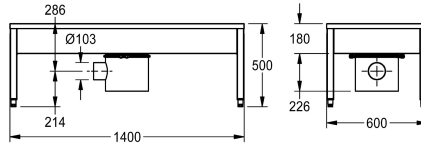

KWC SIRIUS

Impianto di pulizia scarpe e stivali

Modell-Linie: SIRIUS | SIRX721C

Vasche di lavaggio | Vasche lavastivali

KWC-No.

2000100354

Dimensioni 700 x 500 x 600 mm (L x A x P), con 1 posto di lavaggio

2000100355

Dimensioni 1400 x 500 x 600 mm (L x A x P), con 2 posti di lavaggio

2000100356

Dimensioni 2100 x 500 x 600 mm (L x A x P), con 3 posti di lavaggio

2000101549

Dimensioni 2800 x 500 x 600 mm (L x A x P), 4 posti di lavaggio

Larghezza complessiva

700 mm

1,400 mm

2,100 mm

2,800 mm

Lavastivali per montaggio contro parete, in acciaio inox 18/10, satinato, spessore materiale 1.2 mm, su gambe 40x40 mm, scarico girevole, raccordo G 1/2".

Quantità scarichi

1

Dimensione scarico

DN 100

Profondità totale

600 mm

Altezza totale

500 mm