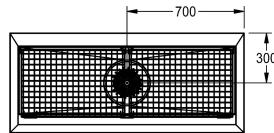

KWC SIRIUS

Impianto di pulizia scarpe e stivali

Modell-Linie: SIRIUS | SIRX721C

Vasche di lavaggio | Vasche lavastivali

KWC-No.

2000100354

Dimensioni 700 x 500 x 600 mm (L x A x P), con 1 posto di lavaggio

2000100355

Dimensioni 1400 x 500 x 600 mm (L x A x P), con 2 posti di lavaggio

2000100356

Dimensioni 2100 x 500 x 600 mm (L x A x P), con 3 posti di lavaggio

2000101549

Dimensioni 2800 x 500 x 600 mm (L x A x P), 4 posti di lavaggio

Larghezza complessiva

700 mm

1,400 mm

2,100 mm

2,800 mm

Lavastivali per montaggio contro parete, in acciaio inox 18/10, satinato, spessore materiale 1.2 mm, su gambe 40x40 mm, scarico girevole, raccordo G 1/2".

2 posti di lavaggio, con inserto raccogli-scorie, spazzole vasca raccogli-scorie e sifone inclusi

Dati tecnici

Posizione bacino

Centro

Formato vasca

Angolo quadrato

Altezza vasca

180 mm