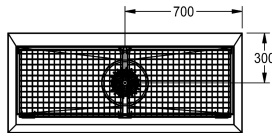

KWC SIRIUS

Reinigingsinstallatie voor schoenen en laarzen

Modell-Linie: SIRIUS | SIRX721C

Wastroggen en uitgietsbakken | Reinigingsinstallaties voor schoenen en laarzen

KWC-No.

2000100354

Afmetingen 700 x 500 x 600 mm (B x H x D), met 1 wasplaats

2000100355

met 2 wasplaatsen, breedte 1400 mm

2000100356

met 3 wasplaatsen, breedte 2100 mm

2000101549

4 wasplaatsen, breedte 2800 mm

Totale breedte

700 mm

1,400 mm

2,100 mm

2,800 mm

Schoenen- en laarzenwasinstallatie voor wandmontage, chroomnikkelstaal, oppervlakte mat, materiaaldikte 1,2 mm, met vierkante poten 40 x 40 mm, draaibare afloop, met modderopvangemmer, apparatenaansluitventiel 1/2".

2 wasplaatsen, inclusief hevel-bediende handborstel en terugslagklep

Technical Data

Kuippositie

Centraal

Kom constructie

Vierkante hoek

Kuip - kuip diepte

180 mm

Kuip - diepte

475 mm

Kuip - breedte

1,300 mm

Borstels

Handborstel

Aantal borstels

2

Afdruipvlak of legbord

Neen

Rooster

Opklapbaar

Roostermateriaal

Roestvrij staal

Inlaat omvang

G 1/2 B

Materiaal

Roestvrij staal

Materiaalcode

1.4301

Materiaalcode rooster

1.4301

Materiaaldikte

1.2 mm

Aantal afvoergaten

1

Uitlaat diameter

DN 100

Totale diepte

600 mm

Totale hoogte

500 mm

Totale breedte

1,400 mm

Overloop

Neen