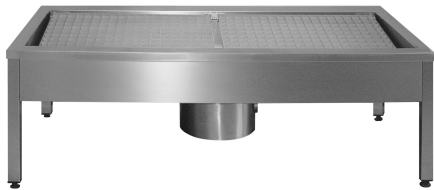

## KWC SIRIUS

#### Modell-Linie: SIRIUS | SIRX721C

Wastroggen en uitgietsbakken | Reinigingsinstallaties voor schoenen en laarzen

##### 2000100354

Afmetingen 700 x 500 x 600 mm (B x H x D), met 1 wasplaats

##### 2000100355

met 2 wasplaatsen, breedte 1400 mm