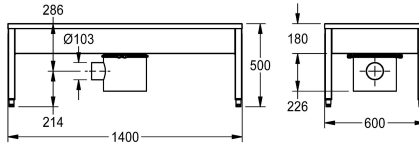

KWC SIRIUS

Reinigingsinstallatie voor schoenen en laarzen

Modell-Linie: SIRIUS | SIRX721C

Wastroggen en uitgietsbakken | Reinigingsinstallaties voor schoenen en laarzen

KWC-No.

2000100354

Afmetingen 700 x 500 x 600 mm (B x H x D), met 1 wasplaats

2000100355

met 2 wasplaatsen, breedte 1400 mm

2000100356

met 3 wasplaatsen, breedte 2100 mm

2000101549

4 wasplaatsen, breedte 2800 mm

Totale breedte

700 mm

1,400 mm

2,100 mm

2,800 mm

Schoenen- en laarzenwasinstallatie voor wandmontage, chroomnikkelstaal, oppervlakte mat, materiaaldikte 1,2 mm, met vierkante poten 40 x 40 mm, draaibare afloop, met modderopvangemmer, apparatenaansluitventiel 1/2".

2 wasplaatsen, inclusief hevel-bediende handborstel en terugslagklep

Technical Data

Kuippositie

Centraal

Kom constructie

Vierkante hoek

Kuip - kuip diepte

180 mm

Kuip - diepte

475 mm

Kuip - breedte

1,300 mm

Borstels

Handborstel

Aantal borstels

2

Afdruipvlak of legbord

Neen

Rooster

Opklapbaar

Roostermateriaal

Roestvrij staal

Inlaat omvang

G 1/2 B

Materiaal

Roestvrij staal

Materiaalcode

1.4301

Materiaalcode rooster

1.4301

Materiaaldikte

1.2 mm

Aantal afvoergaten

1

Uitlaat diameter

DN 100

Totale diepte

600 mm

Totale hoogte

500 mm

Totale breedte

1,400 mm

Overloop

Neen