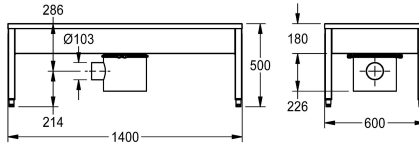

KWC SIRIUS

Reinigingsinstallatie voor schoenen en laarzen

Modell-Linie: SIRIUS | SIRX721C

Wastroggen en uitgietsbakken | Reinigingsinstallaties voor schoenen en laarzen

KWC-No.

2000100354

Afmetingen 700 x 500 x 600 mm (B x H x D), met 1 wasplaats

2000100355

met 2 wasplaatsen, breedte 1400 mm

2000100356

met 3 wasplaatsen, breedte 2100 mm

2000101549

4 wasplaatsen, breedte 2800 mm

Totale breedte

700 mm

2 wasplaatsen, inclusief hevel-bediende handborstel en terugslagklep

Technical Data

Kuippositie

Centraal

Kom constructie

Vierkante hoek

Kuip - kuip diepte

180 mm

Aantal afvoergaten

1

Uitlaat diameter

DN 100

Totale diepte

600 mm

Totale hoogte

500 mm