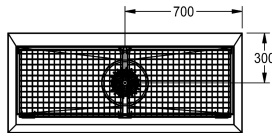

KWC SIRIUS

Reinigingsinstallatie voor schoenen en laarzen

Modell-Linie: SIRIUS | SIRX721C

Wastroggen en uitgietsbakken | Reinigingsinstallaties voor schoenen en laarzen

KWC-No.

2000100354

Afmetingen 700 x 500 x 600 mm (B x H x D), met 1 wasplaats

2000100355

met 2 wasplaatsen, breedte 1400 mm

2000100356

met 3 wasplaatsen, breedte 2100 mm

2000101549

4 wasplaatsen, breedte 2800 mm

Totale breedte

700 mm

1,400 mm

2,100 mm

2,800 mm

Schoenen- en laarzenwasinstallatie voor wandmontage, chroomnikkelstaal, oppervlakte mat, materiaaldikte 1,2 mm, met vierkante poten 40 x 40 mm, draaibare afloop, met modderopvangemmer, apparatenaansluitventiel 1/2".

Aantal afvoergaten

1

Uitlaat diameter

DN 100

Totale diepte

600 mm

Totale hoogte

500 mm