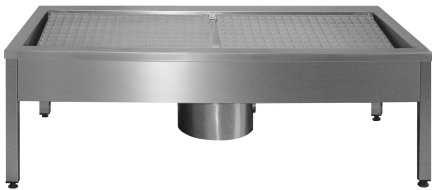

## KWC SIRIUS

#### Modell-Linie: SIRIUS | SIRX721C

Komory gospodarcze | Myjki do butów i kaloszy

##### 2000100354

Wymiary 700 x 500 x 600 mm (szer. x wys. x głęb.), 1 stanowisko do mycia