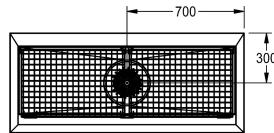

KWC SIRIUS

Myjka do butów i kaloszy

Modell-Linie: SIRIUS | SIRX721C

Komory gospodarcze | Myjki do butów i kaloszy

KWC-No.

2000100354

Wymiary 700 x 500 x 600 mm (szer. x wys. x głęb.), 1 stanowisko do mycia

2000100355

2 stanowiska do mycia, wymiary 1400 x 500 x 600 mm (szer. x wys. x głęb.)

2000100356

3 stanowiska do mycia, wymiary 2100 x 500 x 600 mm (szer. x wys. x głęb.)

2000101549

4 stanowiska do mycia, wymiary 2800 x 500 x 600 mm (szer. x wys. x głęb.)

Łączna szerokość

700 mm

1,400 mm

2,100 mm

2,800 mm

Shoe- and boot-cleaning-unit for wall mounting, stainless steel, surface satin finished, material thickness 1.2 mm, with 40 x 40 mm feet, waste turnable, inlet diameter 1/2".

2 washing places, include sludge trap fitting, hand brushes with lever activation and sump bucket with siphon.

Dimensions 1400 x 500 x 600 mm (W x H x D)

Dane techniczne

Umiejscowienie komory

W środku

Konstrukcja komory

Prostokątny narożnik

Komora - głębokość komory

180 mm

Głębokość komory

475 mm

Szerokość komory

1,300 mm

Szczotki

Szczotki do rąk

Ilość szczotek

2

Ociekacz lub półka

Nie

Ruszt

Składany

Materiał rusztu

Stal szlachetna

Średnica dopływu

G 1/2 B

Materiał

Stal szlachetna

Kod materiałowy

1.4301

Kod materiałowy siatki

1.4301

Grubość materiału

1.2 mm

Liczba otworów odpływowych

1

Średnica odpływu

DN 100

Łączna głębokość

600 mm

Łączna wysokość

500 mm