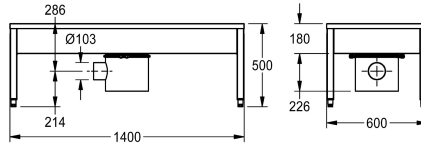

KWC SIRIUS

Myjka do butów i kaloszy

Modell-Linie: SIRIUS | SIRX721C

Komory gospodarcze | Myjki do butów i kaloszy

KWC-No.

2000100354

Wymiary 700 x 500 x 600 mm (szer. x wys. x głęb.), 1 stanowisko do mycia

2000100355

2 stanowiska do mycia, wymiary 1400 x 500 x 600 mm (szer. x wys. x głęb.)

2000100356

3 stanowiska do mycia, wymiary 2100 x 500 x 600 mm (szer. x wys. x głęb.)

2000101549

4 stanowiska do mycia, wymiary 2800 x 500 x 600 mm (szer. x wys. x głęb.)

Łączna szerokość

700 mm

1,400 mm

2,100 mm

2,800 mm

Shoe- and boot-cleaning-unit for wall mounting, stainless steel, surface satin finished, material thickness 1.2 mm, with 40 x 40 mm feet, waste turnable, inlet diameter 1/2".

2 washing places, include sludge trap fitting, hand brushes with lever activation and sump bucket with siphon.

Dimensions 1400 x 500 x 600 mm (W x H x D)

Dane techniczne

Umiejscowienie komory

W środku

Konstrukcja komory

Prostokątny narożnik

Komora - głębokość komory

180 mm

Głębokość komory

475 mm

Szerokość komory

1,300 mm

Szczotki

Szczotki do rąk

Ilość szczotek

2

Ociekacz lub półka

Nie

Ruszt

Składany

Materiał rusztu

Stal szlachetna

Średnica dopływu

G 1/2 B

Materiał

Stal szlachetna

Kod materiałowy

1.4301

Kod materiałowy siatki

1.4301

Grubość materiału

1.2 mm

Liczba otworów odpływowych

1

Średnica odpływu

DN 100

Łączna głębokość

600 mm

Łączna wysokość

500 mm