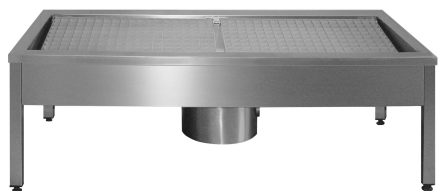

KWC SIRIUS

Zařízení na mytí obuvi a holínek

Modell-Linie: SIRIUS | SIRX731C

Úklidové dřezy | Zařízení na mytí obuvi a holínek

KWC-No.

2000100354

Rozměry 700 x 500 x 600 mm (š x v x h), s 1 čisticím místem

2000100355

Rozměry 1400 x 500 x 600 mm (š x v x h), se 2 čisticími místy

2000100356

Rozměry 2100 x 500 x 600 mm (š x v x h), se 3 čisticími místy

2000101549

Rozměry 2800 x 500 x 600 mm (š x v x h), se 4 čisticími místy

Celková šířka

700 mm

1,400 mm

2,100 mm

2,800 mm

Zařízení na mytí obuvi a holínek, k montáži na stěnu, z chromikové oceli, povrch hedvábně matný, tloušťka materiálu 1,2 mm, s čtyřhrannými nožkami 40 x 40 mm, odtok otočný, ventil k připojení příslušenství G 1/2 B. 3 čisticí místa, včetně vložky pro zachycení

kalu, ručního kartáče a kalové jímky se sifonem.

Rozměry 2 100 x 500 x 600 mm (š x v x h)

Technické údaje

Umístění umyvadla

středový

Pravý

hranatý roh

Umyvadlo - výška