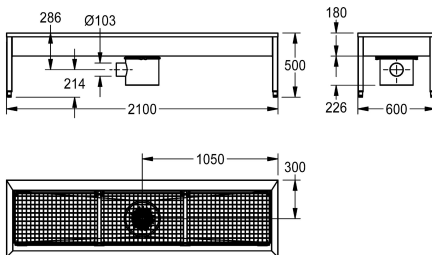

KWC SIRIUS

Zařízení na mytí obuvi a holínek

Modell-Linie: SIRIUS | SIRX731C

Úklidové dřezy | Zařízení na mytí obuvi a holínek

KWC-No.

2000100354

Rozměry 700 x 500 x 600 mm (š x v x h), s 1 čisticím místem

2000100355

Rozměry 1400 x 500 x 600 mm (š x v x h), se 2 čisticími místy

2000100356

Rozměry 2100 x 500 x 600 mm (š x v x h), se 3 čisticími místy

2000101549

Rozměry 2800 x 500 x 600 mm (š x v x h), se 4 čisticími místy

kalu, ručního kartáče a kalové jímky se sifonem.

Rozměry 2 100 x 500 x 600 mm (š x v x h)

Technické údaje

Umístění umyvadla

středový

Pravý

hranatý roh

Umyvadlo - výška

1.2 mm

Počet odtokových otvorů

1

Velikost odtokové trubky

DN 100

Celková hloubka

600 mm

Celková výška