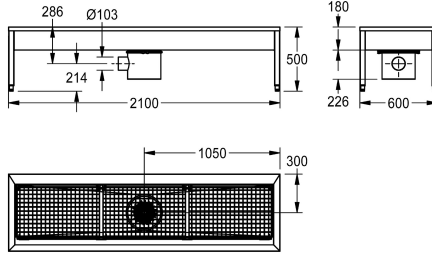

KWC SIRIUS

Jalkineiden puhdistusyksikkö

Modell-Linie: SIRIUS | SIRX731C

Kodinhoitoaltaat | Jalkineiden puhdistusyksiköt

KWC-No.

2000100354

1 puhdistuspaikka. Mitat 700 x 500 x 600 mm (L x K x S)

2000100355

2 puhdistuspaikkaa

2000100356

3 puhdistuspaikkaa leveys 2100 mm

2000101549

4 puhdistuspaikkaa leveys 2800 mm

Kokonaisleveys

700 mm

1,400 mm

vesilukko.

2100 x 500 x 600 mm (L x K x S)

Tekniset tiedot

Altaan paikka

Keskus

Altaan rakenne

Neliön kulma

Altaan korkeus

500 mm

Kokonaisleveys

2,100 mm

Ylijuuksu

Ei

KWC SIRIUS

Jalkineiden puhdistusyksikkö

Modell-Linie: SIRIUS | SIRX731C