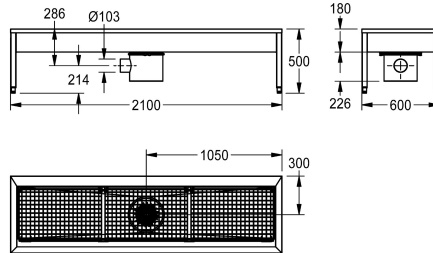

KWC SIRIUS

Installation de nettoyage de chaussures et de bottes

Modell-Linie: SIRIUS | SIRX731C

Bacs de lavage, déversoirs et éviers | Station de nettoyage de bottes et chaussures

KWC-No.

2000100354

Dimensions 700 x 500 x 600 mm (L x H x P)

3 postes de lavage, avec brosses manuelles à déclenchement par levier et clapet anti-odeur
Dimensions 2100 x 500 x 600 mm (L x H x P)

Données techniques

position du vasque

Au milieu

Construction du bol

Angle carré

Vasque - hauteur du vasque

180 mm

Profondeur du vasque

475 mm

Largeur du vasque

2,000 mm

Brosses

Brosses pour WC

Épaisseur de matière

1.2 mm

Nombre de trous pour déchets

1

Taille de l'évacuation

DN 100

Profondeur totale

600 mm