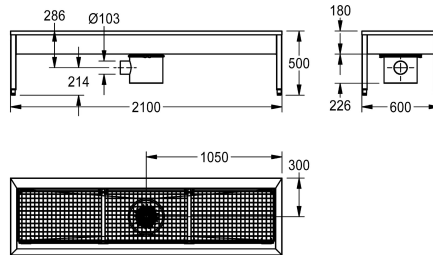

KWC SIRIUS

Installation de nettoyage de chaussures et de bottes

Modell-Linie: SIRIUS | SIRX731C

Bacs de lavage, déverseurs et éviers | Station de nettoyage de bottes et chaussures

KWC-No.

2000100354

Dimensions 700 x 500 x 600 mm (L x H x P)

3 postes de lavage, avec brosses manuelles à déclenchement par levier et clapet anti-odeur
Dimensions 2100 x 500 x 600 mm (L x H x P)

Données techniques

position du vasque

Au milieu

Construction du bol

Angle carré

Vasque - hauteur du vasque

180 mm

Profondeur du vasque

475 mm

Largeur du vasque

2,000 mm

Brosses

Brosses pour WC

Épaisseur de matière

1.2 mm

Nombre de trous pour déchets

1

Taille de l'évacuation

DN 100

Profondeur totale

600 mm