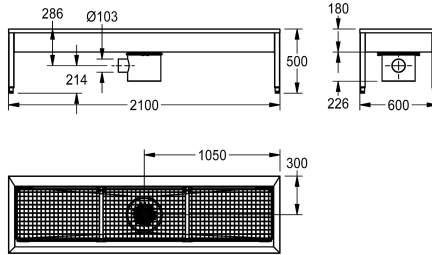

KWC SIRIUS

Installation de nettoyage de chaussures et de bottes

Modell-Linie: SIRIUS | SIRX731C

Bacs de lavage, déversoirs et éviers | Station de nettoyage de bottes et chaussures

KWC-No.

2000100354

Dimensions 700 x 500 x 600 mm (L x H x P)

3 postes de lavage, avec brosses manuelles à déclenchement par levier et clapet anti-odeur
Dimensions 2100 x 500 x 600 mm (L x H x P)

Données techniques

position du vasque

Au milieu

Construction du bol

Angle carré

Vasque - hauteur du vasque

180 mm

Profondeur du vasque

475 mm

Largeur du vasque

2,000 mm

Brosses

Brosses pour WC

Épaisseur de matière

1.2 mm

Nombre de trous pour déchets

1

Taille de l'évacuation

DN 100

Profondeur totale

600 mm