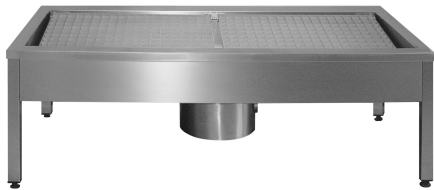

KWC SIRIUS

Impianto di pulizia scarpe e stivali

Modell-Linie: SIRIUS | SIRX731C

Vasche di lavaggio | Vasche lavastivali

KWC-No.

2000100354

Dimensioni 700 x 500 x 600 mm (L x A x P), con 1 posto di lavaggio

2000100355

Dimensioni 1400 x 500 x 600 mm (L x A x P), con 2 posti di lavaggio

2000100356

Dimensioni 2100 x 500 x 600 mm (L x A x P), con 3 posti di lavaggio

2000101549

Dimensioni 2800 x 500 x 600 mm (L x A x P), 4 posti di lavaggio

Larghezza complessiva

700 mm

1,400 mm

2,100 mm

2,800 mm

Lavastivali per montaggio contro parete, in acciaio inox 18/10, satinato, spessore materiale 1.2 mm, su gambe 40x40 mm, scarico girevole, raccordo G 1/2".

3 posti di lavaggio, con inserto raccogli-scorie, spazzole vasca raccogli-scorie e sifone inclusi

Dati tecnici

Posizione bacino

Centro

Formato vasca

Angolo quadrato

Altezza vasca

180 mm