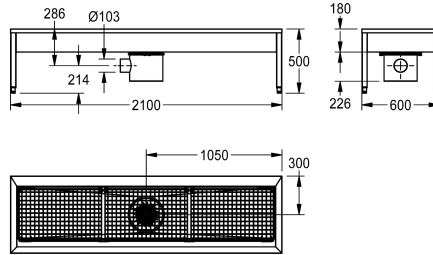

KWC SIRIUS

Impianto di pulizia scarpe e stivali

Modell-Linie: SIRIUS | SIRX731C

Vasche di lavaggio | Vasche lavastivali

KWC-No.

2000100354

Dimensioni 700 x 500 x 600 mm (L x A x P), con 1 posto di lavaggio

2000100355

Dimensioni 1400 x 500 x 600 mm (L x A x P), con 2 posti di lavaggio

2000100356

Dimensioni 2100 x 500 x 600 mm (L x A x P), con 3 posti di lavaggio

2000101549

Dimensioni 2800 x 500 x 600 mm (L x A x P), 4 posti di lavaggio

Larghezza complessiva

700 mm

1,400 mm

2,100 mm

2,800 mm

Lavastivali per montaggio contro parete, in acciaio inox 18/10, satinato, spessore materiale 1.2 mm, su gambe 40x40 mm, scarico girevole, raccordo G 1/2".

Quantità scarichi

1

Dimensione scarico

DN 100

Profondità totale

600 mm

Altezza totale

500 mm