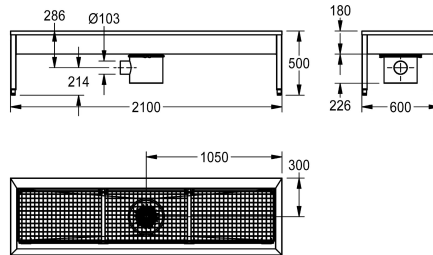

KWC SIRIUS

Reinigingsinstallatie voor schoenen en laarzen

Modell-Linie: SIRIUS | SIRX731C

Wastroggen en uitgietsbakken | Reinigingsinstallaties voor schoenen en laarzen

KWC-No.

2000100354

Afmetingen 700 x 500 x 600 mm (B x H x D), met 1 wasplaats

2000100355

met 2 wasplaatsen, breedte 1400 mm

2000100356

met 3 wasplaatsen, breedte 2100 mm

2000101549

4 wasplaatsen, breedte 2800 mm

Totale breedte

700 mm

1,400 mm

2,100 mm

2,800 mm

Schoenen- en laarzenwasinstallatie voor wandmontage, chroomnikkelstaal, oppervlakte mat, materiaaldikte 1,2 mm, met vierkante poten 40 x 40 mm, draaibare afloop, met

modderopvangemmer, apparatenaansluitventiel 1/2". 3 wasplaatsen, inclusief hevel-bedienende handborstel en terugslagklep

Technical Data

Kuippositie
Kom constructie
Kuip - kuip diepte
Kuip - diepte
Kuip - breedte
Borstels
Aantal borstels
Afdruipvlak of legbord
Rooster
Roostermateriaal
Inlaat omvang
Materiaal
Materiaalcode
Materiaalcode rooster
Materiaaldikte
Aantal afvoergaten
Uitlaat diameter
Totale diepte
Totale hoogte
Totale breedte
Overloop

Centraal
Vierkante hoek
180 mm
475 mm
2,000 mm
Handborstel
3
Neen
Opklapbaar
Roestvrij staal
G 1/2 B
Roestvrij staal
1.4301
1.4301
1.2 mm
1
DN 100
600 mm
500 mm
2,100 mm
Neen