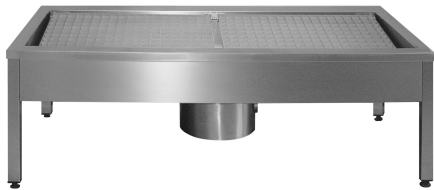

KWC SIRIUS

Reinigingsinstallatie voor schoenen en laarzen

Modell-Linie: SIRIUS | SIRX731C

Wastroggen en uitgietsbakken | Reinigingsinstallaties voor schoenen en laarzen

KWC-No.

2000100354

Afmetingen 700 x 500 x 600 mm (B x H x D), met 1 wasplaats

2000100355

met 2 wasplaatsen, breedte 1400 mm

2000100356

met 3 wasplaatsen, breedte 2100 mm

2000101549

4 wasplaatsen, breedte 2800 mm

Totale breedte

700 mm

1,400 mm

2,100 mm

2,800 mm

Schoenen- en laarzenwasinstallatie voor wandmontage, chroomnikkelstaal, oppervlakte mat, materiaaldikte 1,2 mm, met vierkante poten 40 x 40 mm, draaibare afloop, met

modderopvangemmer, apparatenaansluitventiel 1/2". 3 wasplaatsen, inclusief hevel-bedienende handborstel en terugslagklep