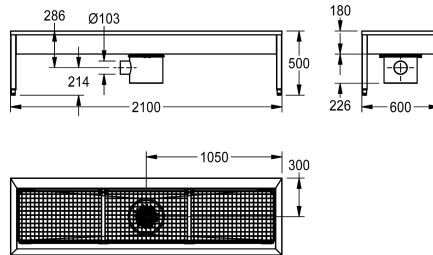

KWC SIRIUS

Reinigingsinstallatie voor schoenen en laarzen

Modell-Linie: SIRIUS | SIRX731C

Wastroggen en uitgietsbakken | Reinigingsinstallaties voor schoenen en laarzen

KWC-No.

2000100354

Afmetingen 700 x 500 x 600 mm (B x H x D), met 1 wasplaats

2000100355

met 2 wasplaatsen, breedte 1400 mm

2000100356

met 3 wasplaatsen, breedte 2100 mm

2000101549

4 wasplaatsen, breedte 2800 mm

Totale breedte

700 mm

Technical Data

Kuippositie	Centraal
Kom constructie	Vierkante hoek
Kuip - kuip diepte	180 mm
Kuip - diepte	475 mm
Kuip - breedte	2,000 mm
Borstels	Handborstel
Aantal borstels	3
Afdruipvlak of legbord	Neen
Rooster	Opklapbaar
Roostermateriaal	Roestvrij staal
Inlaat omvang	G 1/2 B
Materiaal	Roestvrij staal
Materiaalcode	1.4301
Materiaalcode rooster	1.4301
Materiaaldikte	1.2 mm
Aantal afvoergaten	1
Uitlaat diameter	DN 100
Totale diepte	600 mm
Totale hoogte	500 mm
Totale breedte	2,100 mm
Overloop	Neen

Kuippositie	Centraal
Kom constructie	Vierkante hoek
Kuip - kuip diepte	180 mm
Kuip - diepte	475 mm
Kuip - breedte	2,000 mm
Borstels	Handborstel
Aantal borstels	3
Afdruipvlak of legbord	Neen
Rooster	Opklapbaar
Roostermateriaal	Roestvrij staal
Inlaat omvang	G 1/2 B
Materiaal	Roestvrij staal
Materiaalcode	1.4301
Materiaalcode rooster	1.4301
Materiaaldikte	1.2 mm
Aantal afvoergaten	1
Uitlaat diameter	DN 100
Totale diepte	600 mm
Totale hoogte	500 mm
Totale breedte	2,100 mm
Overloop	Neen