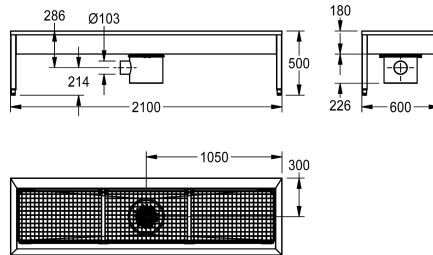

KWC SIRIUS

Myjka do butów i kaloszy

Modell-Linie: SIRIUS | SIRX731C

Komory gospodarcze | Myjki do butów i kaloszy

KWC-No.

2000100354

Wymiary 700 x 500 x 600 mm (szer. x wys. x głęb.), 1 stanowisko do mycia

2000100355

Łączna szerokość

700 mm

1,400 mm

2,100 mm

2,800 mm

Shoe- and boot-cleaning-unit for wall mounting, stainless steel, surface satin finished, material thickness 1.2 mm, with 40 x 40 mm feet, waste turnable, inlet diameter 1/2".

3 washing places, include sludge trap fitting, hand brushes with lever activation and sump bucket with siphon
Dimensions 2100 x 500 x 600 mm (W x H x D)

Dane techniczne

Umiejscowienie komory

W środku

Konstrukcja komory

Prostokątny narożnik

Komora - głębokość komory

180 mm

Głębokość komory

475 mm

Szerokość komory

2,000 mm

Szczotki