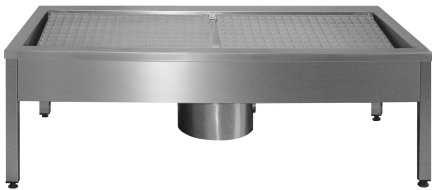

KWC SIRIUS

Myjka do butów i kaloszy

Modell-Linie: SIRIUS | SIRX731C

Komory gospodarcze | Myjki do butów i kaloszy

KWC-No.

2000100354

Wymiary 700 x 500 x 600 mm (szer. x wys. x głęb.), 1 stanowisko do mycia

2000100355

2 stanowiska do mycia, wymiary 1400 x 500 x 600 mm (szer. x wys. x głęb.)

2000100356

3 stanowiska do mycia, wymiary 2100 x 500 x 600 mm (szer. x wys. x głęb.)

2000101549

4 stanowiska do mycia, wymiary 2800 x 500 x 600 mm (szer. x wys. x głęb.)

Łączna szerokość

700 mm

1,400 mm

2,100 mm

2,800 mm

Shoe- and boot-cleaning-unit for wall mounting, stainless steel, surface satin finished, material thickness 1.2 mm, with 40 x 40 mm feet, waste turnable, inlet diameter 1/2".

Prostokątny narożnik

Komora - głębokość komory

180 mm

Głębokość komory

475 mm

Szerokość komory

2,000 mm

Szczotki