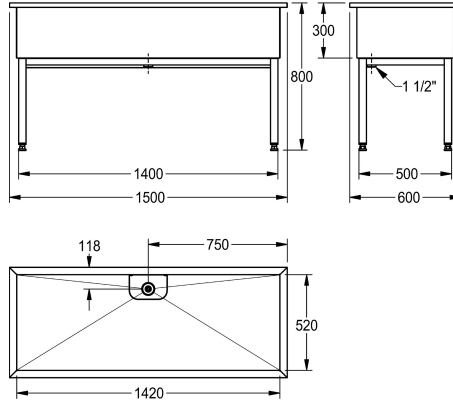

KWC SIRIUS Työhuoneen allas jaloilla

Modell-Linie: SIRIUS | SIRX752
Kodinhoitoaltaat | Kodinhoitoaltaat

KWC-No.

2000100068

Ruostumatonta terästä, satiinpinta

2000100357

Mitat 1500 x 800 x 600 mm (L x K x S)

2000100359

Mitat 2000 x 800 x 600 mm (L x K x S)

Kokonaisleveys

1,000 mm

1,500 mm

2,000 mm

Jalallinen työhuoneen allas, ruostumatonta terästä, satiinpinta, Altaan Mitat 1420 x 300 x 520 mm (L x K x S), materiaalin vahvuus 1,2 mm, 38 mm pohjaventtiilillä ja 1 1/2" tulpalla/ylivuotoputkella ja siivilällä, jalusta ruostumatonta neliöputkea, säätöjalat Leveys

1500

Mitat 1500 x 800 x 600 mm (L x K x S)

Tekniset tiedot

Altaan paikka

Keskus

Altaan rakenne

Neliön kulma

Altaan korkeus

300 mm

Altaan pinta

Satiinipintainen

Altaan syvyys

520 mm

Altaan pituus

1,420 mm

Kuvatustaso tai laskutaso