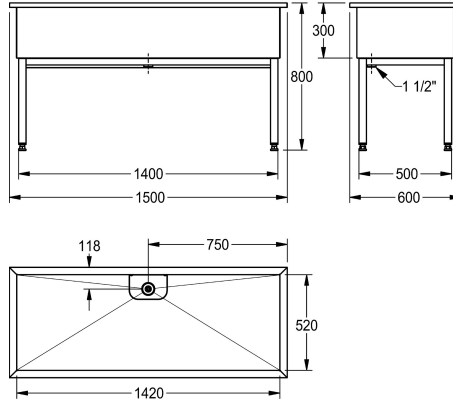

KWC SIRIUS Bac d'atelier

Modell-Linie: SIRIUS | SIRX752

Bacs de lavage, déversoirs et éviers | Bacs à usage multiples

KWC-No.

2000100068

Dimensions 1000 x 800 x 600 mm (L x H x P), dimensions de la cuvette 920 x 300 x 520 mm (L x H x P)

2000100357

Dimensions 1500 x 800 x 600 mm (L x H x P), Dimensions de la cuvette 1420 x 300 x 520 mm (L x H x P)

2000100359

Dimensions 2000 x 800 x 600 mm (L x H x P), Dimensions de la cuvette 1920 x 300 x 520 mm (L x H x P)

Largeur totale

1,000 mm

1,500 mm

2,000 mm

Évier d'atelier, acier inoxydable, finition satinée, épaisseur du matériau 1,2 mm, raccord d'évacuation 38 mm avec tube de trop-plein vertical 1 1/2" et filtre, avec châssis à tubes rectangulaires en inox, réglable en hauteur.

Dimensions 1500 x 800/300 x 600 mm (L x H x P)
Dimensions de la vasque 1420 x 300 x 520 mm (L x H x P)

Données techniques

position du vasque

Construction du bol

Vasque - hauteur du vasque

finition du bac

Profondeur du vasque

Largeur du vasque

Égouttoir ou stockage

Grille

Matière

Code du matériel

Épaisseur de matière

Nombre de trous pour déchets

Taille de l'évacuation

Profondeur totale

Hauteur totale

Largeur totale

Trop-plein

Support arrière

Surface nervurée

Dossieret

Puisard d'évacuation

Au milieu

Angle carré

300 mm

Finition satinée

520 mm

1,420 mm

Non

Non

Acier inoxydable

1.4301

1.2 mm

1

G 1 1/2 B

600 mm

800 mm

1,500 mm

tube de surverse

Non

Non

Non

Non