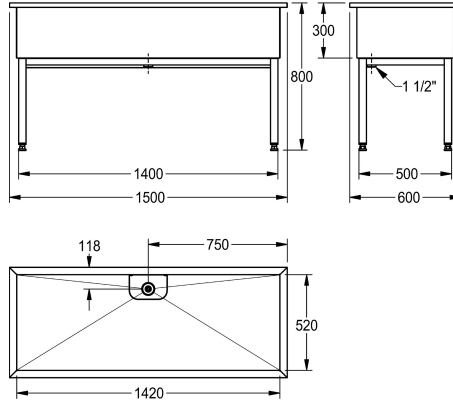

KWC SIRIUS Werkplaatswastafel

Modell-Linie: SIRIUS | SIRX752
Wastroggen en uitgietbakken | Multifunctionele wasbakken

KWC-No.

2000100068

Afmetingen 1000 x 800 x 600 mm (B x H x D), afmetingen bekken 920 x 300 x 520 mm (B x H x D)

2000100357

Afmetingen 1500 x 800 x 600 mm (B x H x D), Afmetingen bak 1420 x 300 x 520 mm (B x H x D)

2000100359

Afmetingen 2000 x 800 x 600 mm (B x H x D), Afmetingen bak 1920 x 300 x 520 mm (B x H x D)

Totale breedte

1,000 mm

1,500 mm

2,000 mm

Werkplaatswastafel, roestvrij staal, oppervlak zijdemat, materiaaldikte 1,2 mm, 38 mm afvoerplug met 1 1/2" staande stop/overlooppijp en zeef, roestvrijstalen vierkante buisframe, in

hoogte verstelbaar.

Breedte 1500 mm

Technical Data

Kuippositie
Kom constructie
Kuip - kuip diepte
Afwerking kuip
Kuip - diepte
Kuip - breedte
Afdruipvlak of legbord
Rooster
Materiaal
Materiaalcode
Materiaaldikte
Aantal afvoergaten
Uitlaat diameter
Totale diepte
Totale hoogte
Totale breedte
Overloop
Opstaande achterkant
Groef
Spatplaat
Slibopvangbak

Centraal
Vierkante hoek
300 mm
Zijdeglans
520 mm
1.420 mm
Neen
Neen
Roestvrij staal
1.4301
1.2 mm
1
G 1 1/2 B
600 mm
800 mm
1,500 mm
overlooppijp
Neen
Neen
Neen
Neen