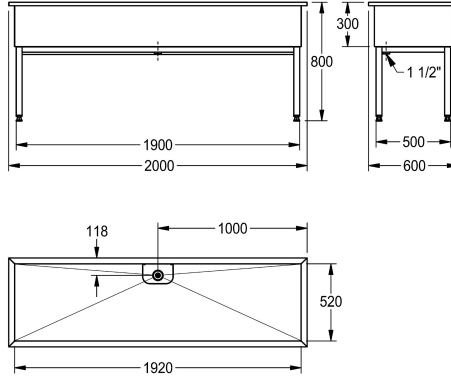

KWC SIRIUS Työhuoneen allas jaloilla

Modell-Linie: SIRIUS | SIRX753
Kodinhoitoaltaat | Kodinhoitoaltaat

KWC-No.

2000100068

Ruostumatonta terästä, sateinipinta

2000100357

Mitat 1500 x 800 x 600 mm (L x K x S)

2000100359

Mitat 2000 x 800 x 600 mm (L x K x S)

Kokonaisleveys

1,000 mm

1,500 mm

2,000 mm

Jalallinen työhuoneen allas, ruostumatonta terästä, sateinipinta, Altaan Mitat 1920 x 300 x 520 mm (L x K x S), materiaalin vahvuus 1,2 mm, 38 mm pohjaventtiilillä ja 1 1/2" tulpalla/yliuotoputkella ja siivilällä, jalusta ruostumatonta neliöputkea, säätöjalat Leveys

2000 mm

Mitat 2000 x 800 x 600 mm (L x K x S)

Tekniset tiedot

Altaan paikka

Keskus

Altaan rakenne

Neliön kulma

Altaan korkeus

300 mm

Altaan pinta

Sateinipintainen

Altaan syvyys

520 mm

Altaan pituus

1,920 mm

Kuvatustaso tai laskutaso