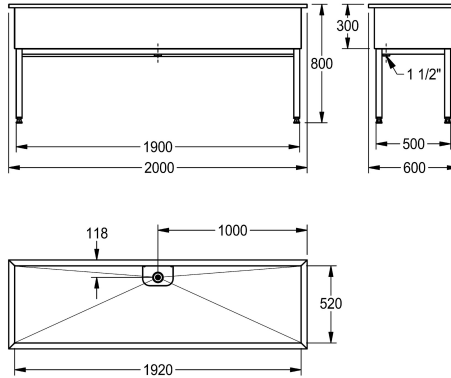

KWC SIRIUS Bac d'atelier

Modell-Linie: SIRIUS | SIRX753

Bacs de lavage, déversoirs et éviers | Bacs à usage multiples

KWC-No.

2000100068

Dimensions 1000 x 800 x 600 mm (L x H x P), dimensions de la cuvette 920 x 300 x 520 mm (L x H x P)

2000100357

Dimensions 1500 x 800 x 600 mm (L x H x P), Dimensions de la cuvette 1420 x 300 x 520 mm (L x H x P)

2000100359

Dimensions 2000 x 800 x 600 mm (L x H x P), Dimensions de la cuvette 1920 x 300 x 520 mm (L x H x P)

Largeur totale

1,000 mm

1,500 mm

2,000 mm

Évier d'atelier, acier inoxydable, finition satinée, épaisseur du matériau 1,2 mm, raccord d'évacuation 38 mm avec tube de trop-plein vertical 1 1/2" et filtre, avec châssis à tubes rectangulaires en inox, réglable en hauteur.

Dimensions 2000 x 800/300 x 600 mm (L x H x P)
Dimensions de la vasque 1920 x 300 x 520 mm (L x H x P)

Données techniques

position du vasque

Construction du bol

Vasque - hauteur du vasque

finition du bac

Profondeur du vasque

Largeur du vasque

Égouttoir ou stockage

Grille

Matière

Code du matériel

Épaisseur de matière

Nombre de trous pour déchets

Taille de l'évacuation

Profondeur totale

Hauteur totale

Largeur totale

Trop-plein

Support arrière

Surface nervurée

Dossieret

Puisard d'évacuation

Au milieu

Angle carré

300 mm

Finition satinée

520 mm

1,920 mm

Non

Non

Acier inoxydable

1.4301

1.2 mm

1

G 1 1/2 B

600 mm

800 mm

2,000 mm

tube de surverse

Non

Non

Non

Non