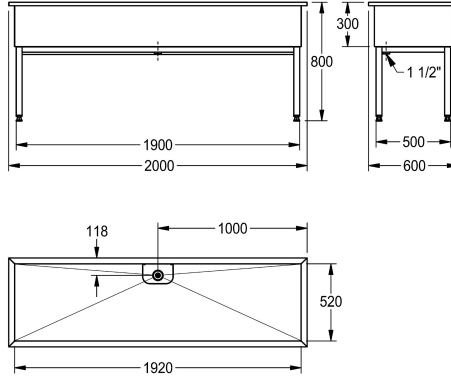

KWC SIRIUS Werkplaatswastafel

Modell-Linie: SIRIUS | SIRX753
Wastroggen en uitgietbakken | Multifunctionele wasbakken

KWC-No.

2000100068

Afmetingen 1000 x 800 x 600 mm (B x H x D), afmetingen bekken 920 x 300 x 520 mm (B x H x D)

2000100357

Afmetingen 1500 x 800 x 600 mm (B x H x D), Afmetingen bak 1420 x 300 x 520 mm (B x H x D)

2000100359

Afmetingen 2000 x 800 x 600 mm (B x H x D), Afmetingen bak 1920 x 300 x 520 mm (B x H x D)

Totale breedte

1,000 mm

1,500 mm

2,000 mm

Werkplaatswastafel, roestvrij staal, oppervlak zijdemat, materiaaldikte 1,2 mm, 38 mm afvoerplug met 1 1/2 "staande stop/overlooppijp en zeef, roestvrijstalen vierkante buisframe, in

hoogte verstelbaar.

Breedte 2000 mm

Technical Data

Kuippositie
Kom constructie
Kuip - kuip diepte
Afwerking kuip
Kuip - diepte
Kuip - breedte
Afdruipvlak of legbord
Rooster
Materiaal
Materiaalcode
Materiaaldikte
Aantal afvoergaten
Uitlaat diameter
Totale diepte
Totale hoogte
Totale breedte
Overloop
Opstaande achterkant
Groef
Spatplaat
Slibopvangbak