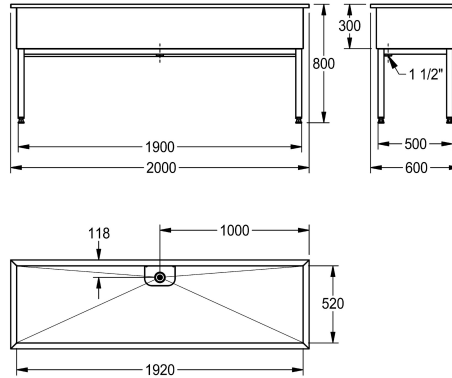

KWC SIRIUS Werkplaatswastafel

Modell-Linie: SIRIUS | SIRX753

Wastroggen en uitgietbakken | Multifunctionele wasbakken

KWC-No.

2000100068

Afmetingen 1000 x 800 x 600 mm (B x H x D), afmetingen bekken 920 x 300 x 520 mm (B x H x D)

2000100357

Afmetingen 1500 x 800 x 600 mm (B x H x D), Afmetingen bak 1420 x 300 x 520 mm (B x H x D)

2000100359

Afmetingen 2000 x 800 x 600 mm (B x H x D), Afmetingen bak 1920 x 300 x 520 mm (B x H x D)

Totale breedte

1,000 mm

1,500 mm

2,000 mm

Werkplaatswastafel, roestvrij staal, oppervlak zijdemat, materiaaldikte 1,2 mm, 38 mm afvoerplug met 1 1/2 "staande stop/overlooppijp en zeef, roestvrijstalen vierkante buisframe, in

hoogte verstelbaar.

Breedte 2000 mm

Technical Data

Kuippositie
Kom constructie
Kuip - kuip diepte
Afwerking kuip
Kuip - diepte
Kuip - breedte
Afdruipvlak of legbord
Rooster
Materiaal
Materiaalcode
Materiaaldikte
Aantal afvoergaten
Uitlaat diameter
Totale diepte
Totale hoogte
Totale breedte
Overloop
Opstaande achterkant
Groef
Spatplaat
Slibopvangbak