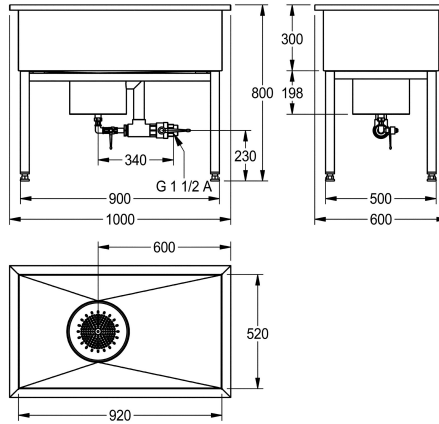

KWC SIRIUS Werkraumbecken

Modell-Linie: SIRIUS | SIRX754

Reinigungsbecken, Waschtröge, Ausgüsse | Mehrzweckbecken

KWC-Nr.

2000100360

Abmessungen 1000 x 800 x 600 mm (B x H x T),
Beckenabmessungen 920 x 300 x 520 mm (B x H x T)

2000100361

Abmessungen 1500 x 800 x 600 mm (B x H x T),
Beckenabmessungen 1420 x 300 x 520 mm (B x H x T)

2000100362

Abmessungen 2000 x 800 x 600 mm (B x H x T),
Beckenabmessungen 1920 x 300 x 520 mm (B x H x T)

Unterbau aus Chromnickelstahl, höhenverstellbar.

Abmessungen 1000 x 800/300 x 600 mm (B x H x T)
Muldenmaße 920 x 300 x 520 mm (B x H x T)

Technische Daten

Beckenposition

mittig

Beckendesign

90° Ecken

Becken: Höhe

1,2 mm

Anzahl der Abläufe

1

Abgangsgröße

G 1 1/2

Gesamttiefe

600 mm

Gesamthöhe