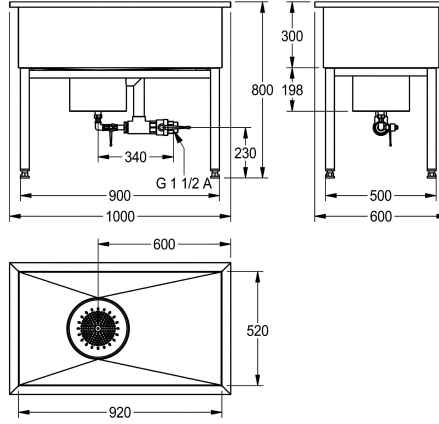

KWC SIRIUS Werkplaatswastafel

Modell-Linie: SIRIUS | SIRX754
Wastroggen en uitgietsbakken | Multifunctionele wasbakken

KWC-No.

2000100360

Afmetingen 1000 x 800 x 600 mm (B x H x D), Afmetingen bak 920 x 300 x 520 mm (B x H x D)

2000100361

Afmetingen 1500 x 800 x 600 mm (B x H x D), Afmetingen bak 1420 x 300 x 520 mm (B x H x D)

2000100362

Afmetingen 2000 x 800 x 600 mm (B x H x D), Afmetingen bak 1920 x 300 x 520 mm (B x H x D)

Totale breedte

1,000 mm

1,500 mm

2,000 mm

Werkplaatswastafel van roestvrij staal, oppervlak zijdemat, materiaaldikte 1,2 mm, afvoeropening met ingelaste afvoersteun en roestvrijstalen slibopvangemmer, overloop G 1 1/2 B en aansluitkraag G 1/2 B, aftap met balafsluiter G 1/2 B, onderbouw

als roestvrijstalen vierkant buisframe, in hoogte verstelbaar.

Afmetingen 1000 x 800 x 600 mm (B x H x D)
Afmetingen bak 920 x 300 x 520 mm (B x H x D)

Technical Data

Kuippositie	Centraal
Kom constructie	Vierkante hoek
Kuip - kuip diepte	300 mm
Afwerking kuip	Zijdeglans
Kuip - diepte	520 mm
Kuip - breedte	920 mm
Afdruipvlak of legbord	Neen
Rooster	Neen
Materiaal	Roestvrij staal
Materiaalcode	1.4301
Materiaaldikte	1.2 mm
Aantal afvoergaten	1
Uitlaat diameter	G 1 1/2
Totale diepte	600 mm
Totale hoogte	800 mm
Totale breedte	1.000 mm
Overloop	Ja
Opstaande achterkant	Neen
Groef	Neen
Spatplaat	Neen
Slibopvangbak	Ja