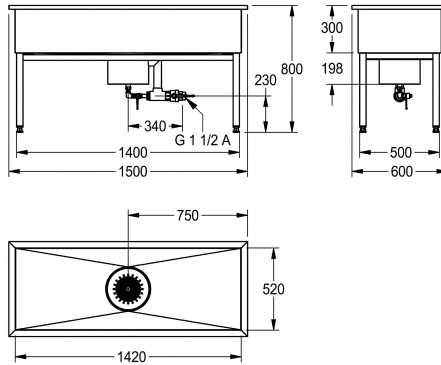

KWC SIRIUS Werkraumbecken

Modell-Linie: SIRIUS | SIRX755

Reinigungsbecken, Waschtröge, Ausgüsse | Mehrzweckbecken

KWC-Nr.

2000100360

Abmessungen 1000 x 800 x 600 mm (B x H x T),
Beckenabmessungen 920 x 300 x 520 mm (B x H x T)

2000100361

Abmessungen 1500 x 800 x 600 mm (B x H x T),
Beckenabmessungen 1420 x 300 x 520 mm (B x H x T)

2000100362

Abmessungen 2000 x 800 x 600 mm (B x H x T),
Beckenabmessungen 1920 x 300 x 520 mm (B x H x T)

Gesamtbreite

1,000 mm

1,500 mm

2,000 mm

Werkraumbecken, Chromnickelstahl, Oberfläche seidenmatt, Materialstärke 1,2 mm, Bodenablauföffnung mit angeschweißtem Ablaufkörper mit Schlammfangeimer aus Chromnickelstahl, Überlauf G 1 1/2 B und Ablaufstutzen G 1/2 B. Ablaufeinheit mit Kugelabsperrhahn G 1/2 B, komplett verrohrt, mit Vierkanthrohr-

Unterbau aus Chromnickelstahl, höhenverstellbar.

Abmessungen 1500 x 800/300 x 600 mm (B x H x T)
Muldenmaße 1420 x 300 x 520 mm (B x H x T)

Technische Daten

Beckenposition

mittig

Beckendesign

90° Ecken

Becken: Höhe

300 mm

Oberflächenbehandlung des Beck

seidenmatt

Becken: Tiefe

520 mm

Becken: Breite

1,420 mm

Abtropffläche oder Ablage

nein

Rost

nein

Material

Edelstahl

Materialtyp

1.4301 Chromnickelstahl V2A

Materialstärke

1,2 mm

Anzahl der Abläufe

1

Abgangsgröße

G 1 1/2

Gesamttiefe

600 mm

Gesamthöhe

800 mm

Gesamtbreite

1,500 mm

Überlauf

ja

Schwallrand

nein

Riffelung

nein

Rückwand

nein