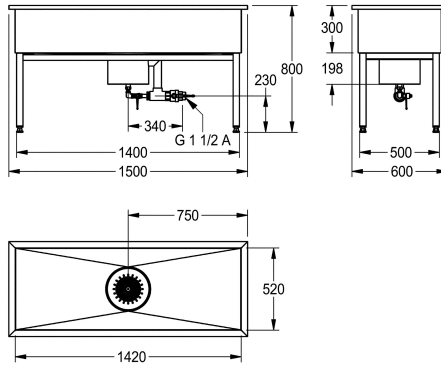

KWC SIRIUS Werkraumbecken

Modell-Linie: SIRIUS | SIRX755

Reinigungsbecken, Waschtröge, Ausgüsse | Mehrzweckbecken

KWC-Nr.

2000100360

Abmessungen 1000 x 800 x 600 mm (B x H x T),
Beckenabmessungen 920 x 300 x 520 mm (B x H x T)

2000100361

Abmessungen 1500 x 800 x 600 mm (B x H x T),
Beckenabmessungen 1420 x 300 x 520 mm (B x H x T)

2000100362

Abmessungen 2000 x 800 x 600 mm (B x H x T),
Beckenabmessungen 1920 x 300 x 520 mm (B x H x T)

Unterbau aus Chromnickelstahl, höhenverstellbar.

Abmessungen 1500 x 800/300 x 600 mm (B x H x T)
Muldenmaße 1420 x 300 x 520 mm (B x H x T)

Technische Daten

Beckenposition

mittig

Beckendesign

90° Ecken

Becken: Höhe

1,2 mm

Anzahl der Abläufe

1

Abgangsgröße

G 1 1/2

Gesamttiefe

600 mm

Gesamthöhe