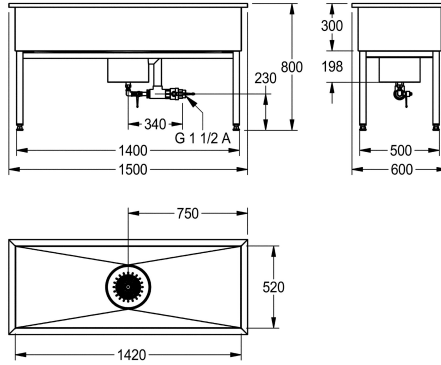

KWC SIRIUS Werkraumbecken

Modell-Linie: SIRIUS | SIRX755

Reinigungsbecken, Waschtröge, Ausgüsse | Mehrzweckbecken

KWC-Nr.

2000100360

Abmessungen 1000 x 800 x 600 mm (B x H x T),
Beckenabmessungen 920 x 300 x 520 mm (B x H x T)

2000100361

Abmessungen 1500 x 800 x 600 mm (B x H x T),
Beckenabmessungen 1420 x 300 x 520 mm (B x H x T)

2000100362

Abmessungen 2000 x 800 x 600 mm (B x H x T),
Beckenabmessungen 1920 x 300 x 520 mm (B x H x T)

Unterbau aus Chromnickelstahl, höhenverstellbar.

Abmessungen 1500 x 800/300 x 600 mm (B x H x T)
Muldenmaße 1420 x 300 x 520 mm (B x H x T)

Technische Daten

Beckenposition

mittig

Beckendesign

90° Ecken

Becken: Höhe

300 mm

Oberflächenbehandlung des Beck

seidenmatt

Becken: Tiefe

520 mm

Becken: Breite

1,420 mm

Abtropffläche oder Ablage