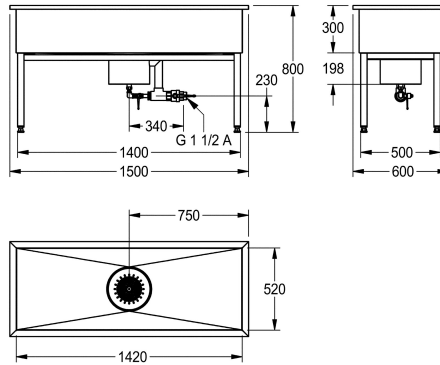

KWC SIRIUS Werkplaatswastafel

Modell-Linie: SIRIUS | SIRX755

Wastroggen en uitgietsbakken | Multifunctionele wasbakken

KWC-No.

2000100360

Afmetingen 1000 x 800 x 600 mm (B x H x D), Afmetingen bak 920 x 300 x 520 mm (B x H x D)

2000100361

Afmetingen 1500 x 800 x 600 mm (B x H x D), Afmetingen bak 1420 x 300 x 520 mm (B x H x D)

2000100362

Afmetingen 2000 x 800 x 600 mm (B x H x D), Afmetingen bak 1920 x 300 x 520 mm (B x H x D)

Totale breedte

1,000 mm

1,500 mm

2,000 mm

Werkplaatswastafel, roestvrij staal, oppervlak zijdemat, materiaaldikte 1,2 mm, gelaste afvoerplug en roestvrijstalen slibemmer, overloop DN 40 en aansluitkraag DN 15, aftap met balafsluiter DN 40, roestvrijstalen vierkante buisframe, in hoogte

verstelbaar.

Afmetingen 1500 x 800 x 600 mm (B x H x D)
Afmetingen bak 1420 x 300 x 520 mm (B x H x D)

Technical Data

Kuippositie

Centraal

Kom constructie

Vierkante hoek

Kuip - kuip diepte