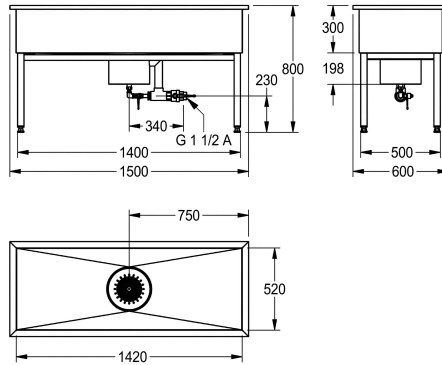

KWC SIRIUS

Vask för arbetslokaler

Modell-Linie: SIRIUS | SIRX755

Utslagsback | Diskho för flera ändamål

KWC-No.

2000100360

Dimensions 1000 x 800 x 600 mm (W x H x D) Washbasin
dimensions 920 x 300 x 520 mm (W x H x D)

2000100361

Dimensions 1500 x 800 x 600 mm (W x H x D) Washbasin
dimensions 1420 x 300 x 520 mm (W x H x D)

2000100362

Dimensions 2000 x 800 x 600 mm (W x H x D) Washbasin
dimensions 1920 x 300 x 520 mm (W x H x D)

Total bredd

1,000 mm

1,500 mm

2,000 mm

Vask för arbetslokaler, rostfritt stål, borstad yta, godstjocklek 1,2 mm, bottenavloppshål med avfallsunderrede och slamavskiljare i rostfritt stål påsvetsad, bräddavlopp DN 40 och avloppskran DN 15, med kulventil DN 40 och DN 15, med fundament av rostfritt

fyrkantrör, justerbar höjd.

Mått 1500 x 800 x 600 mm (B x H x D)
Skålmått 1420 x 300 x 520 mm (B x H x D)

Technical Data

skål placering

Skål konstruktion

Skål.- skål djup

Skål finish

Skål - djup

Skål - vidd

Avlopps tank

Galler

Material

Materialkod

Material tjocklek

Antal avloppshål

Utloppets storlek

Övergripande djup

Total höjd

Total bredd

Bräddavlopp

Bakre stående

Tvätträfflor

Utslagsback

Avlopps brunn

Mitten

Rätvinkligt hörn

300 mm

Satin yta

520 mm

1,420 mm

Nej

Nej

Rostfritt stål

1.4301

1.2 mm

1

G 1 1/2

600 mm

800 mm

1,500 mm

Ja

Nej

Nej

Nej

Ja