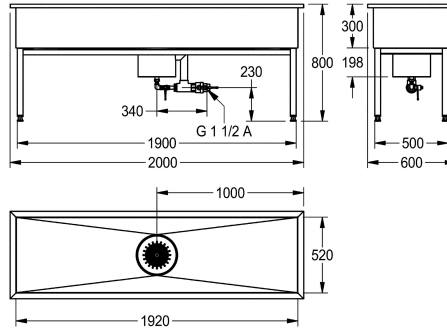

KWC SIRIUS

Vasca stanza da lavoro

Modell-Linie: SIRIUS | SIRX756

Vasche di lavaggio | Lavelli multiuso

KWC-No.

2000100360

Dimensioni 1000 x 800 x 600 mm (L x A x P) Dimensioni lavabo 920 x 300 x 520 mm (L x A x P)

2000100361

Dimensioni 1500 x 800 x 600 mm (L x A x P) Dimensioni lavabo 1420 x 300 x 520 mm (L x A x P)

2000100362

Dimensioni 2000 x 800 x 600 mm (L x A x P) Dimensioni lavabo 1920 x 300 x 520 mm (L x A x P)

Larghezza complessiva

1,000 mm

1,500 mm

2,000 mm

Lavello multiuso in acciaio inox 18/10, finitura satinata, spessore mm 1,2, cestello in acciaio inox per la raccolta dei residui saldato sul fondo, troppopieno DN40 (scarico DN15), gruppo di scarico convolvole di intercettazione a sfera DN40 e DN15, struttura su

profilo tubolare quadrato, piedini con altezza regolabile.

Dimensioni 2000 x 800 x 600 mm (L x A x P)
Dimensioni lavabo 1920 x 300 x 520 mm (L x A x P)

Dati tecnici

Posizione bacino

Centro

Formato vasca

Angolo quadrato

Altezza vasca

300 mm

Finitura vasca

Finitura satinata

Profondità orizzontale della vasca

520 mm

Larghezza vasca

1,920 mm

Gocciolatoio o scolapiatti

No

Griglia

No

Materiale

Acciaio inox

Codice materiale

1.4301

Spessore del materiale

1.2 mm

Quantità scarichi

1

Dimensione scarico

G 1 1/2

Profondità totale

600 mm

Altezza totale

800 mm

Larghezza complessiva

2,000 mm

Troppo pieno

Si

Altezza alzatina

No

Lamiera ondulata

No

Paraspruzzi

No

Scarico filtrante

Si