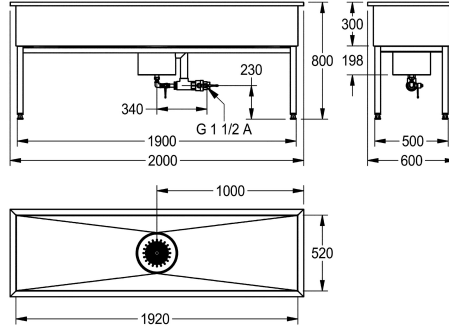

KWC SIRIUS

Komora warsztatowa

Modell-Linie: SIRIUS | SIRX756

Komory gospodarcze | Komora wielofunkcyjna

KWC-No.

2000100360

Wymiary 1000 x 800 x 600 mm (szer. x wys. x głęb.), wymiary komory 920 x 300 x 520 mm (szer. x wys. x głęb.)

2000100361

Wymiary 1500 x 800 x 600 mm (szer. x wys. x głęb.), wymiary komory 1420 x 300 x 520 mm (szer. x wys. x głęb.)

2000100362

Wymiary 2000 x 800 x 600 mm (szer. x wys. x głęb.), wymiary komory 1920 x 300 x 520 mm (szer. x wys. x głęb.)

Łączna szerokość

1,000 mm

1,500 mm

2,000 mm

kurkowym zaworem kulowym DN 40 i przyłączem DN 15. Podstawa z rur czworokątnych ze stali szlachetnej. Nogi z regulacją wysokości.

Wymiary 2000 x 800 x 600 mm (S x W x G)

Wymiary niecki 1920 x 300 x 520 mm (S x W x G)

Dane techniczne

Umieszczenie komory

W środku

Konstrukcja komory

Prostokątny narożnik

Komora - głębokość komory

300 mm