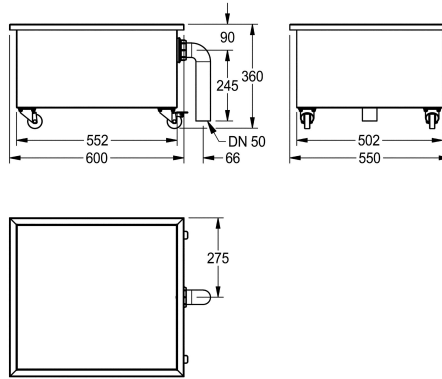

KWC SIRIUS

Vasca raccolta scorie

Modell-Linie: SIRIUS | SIRX757

Vasche di lavaggio | Lavelli multiuso

KWC-No.

2000100363

Dimensioni 600 x 360 x 550 mm (L x A x P)

Vasca raccolta scorie, in acciaio inox 18/10, superficie satinata, spessore 1,2 mm, montata su ruote girevoli e bloccabili, con scarico 2" e tubo in PVC collegato come troppopieno.

Dimensioni 600 x 360 x 550 mm (L x A x P)

Dati tecnici

Posizione bacino
Formato vasca
Altezza vasca
Finitura vasca
Profondità orizzontale della vasca
Larghezza vasca
Gocciolatoio o scolapiatti
Griglia
Materiale
Codice materiale
Spessore del materiale
Quantità scarichi
Dimensione scarico
Profondità totale
Altezza totale
Larghezza complessiva
Troppo pieno
Altezza alzatina
Lamiera ondulata
Paraspruzzi
Finitura della superficie
Piano rubinetteria
Tipo di montaggio
Tipologia del lavello
gruppo di scarico incluso
Dimensione dello scarico

Centro
Angolo quadrato
270 mm
Finitura satinata
502 mm
552 mm
No
No
Acciaio inox
1.4301
1.2 mm
1
DN 50
550 mm
360 mm
600 mm
Si
No
No
No
Finitura satinata
No
NO-MOUNTING
Lavello multiuso
Si
DN 50