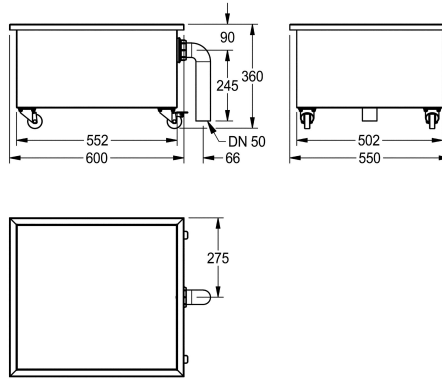

KWC SIRIUS Slibopvangbak

Modell-Linie: SIRIUS | SIRX757

Wastroggen en uitgietsbakken | Multifunctionele wasbakken

KWC-No.

2000100363

Afmetingen 600 x 360 x 550 mm (B x H x D)

Slibopvangbak van roestvrij staal, oppervlak zijdemat, materiaaldikte 1.2 mm, op vergrendelbare wieltjes, met 2" afvoerplug en kunststof overloop.

Afmetingen 600 x 360 x 550 mm (B x H x D)

Technical Data

Kuippositie
Kom constructie
Kuip - kuip diepte
Afwerking kuip
Kuip - diepte
Kuip - breedte
Afdruiplak of legbord
Rooster
Materiaal
Materiaalcode
Materiaaldikte
Aantal afvoergaten
Uitlaat diameter
Totale diepte
Totale hoogte
Totale breedte
Overloop
Opstaande achterkant
Groef
Spatplaat
Oppervlakafwerking
Kraanvlak
Type montage
Type utiliteitsblok
afvoer kit inbegrepen
Afvoer afmetingen

Centraal
Vierkante hoek
270 mm
Zijdeglans
502 mm
552 mm
Neen
Neen
Roestvrij staal
1.4301
1.2 mm
1
DN 50
550 mm
360 mm
600 mm
Ja
Neen
Neen
Neen
Zijdeglans
Neen
NO-MOUNTING
Utilityblok
Ja
DN 50