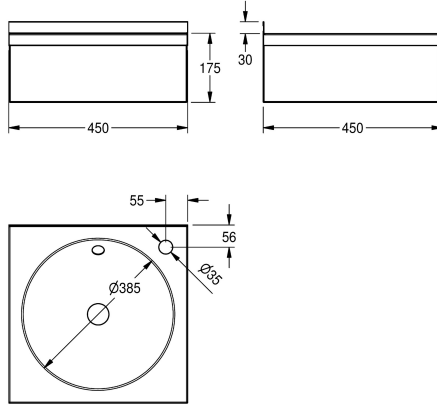

### KWC-No.

**2000100365**

Afmetingen 450 x 175 x 450 mm (B x H x D)

Wastafel van roestvrij staal, materiaaldikte 0,9 mm, oppervlak zijdemat, voor wandmontage, rechthoekig met naadloos ingelaste ronde waskom, schort (175 mm) rondom, met spatwand (30 mm) aan achterzijde, zonder kraanvlak, centrale afvoer, met overloop en afvoer- en overloopgarnituur G 1 1/4 B, inclusief schroeven en

pluggen.

Kraangat rechts 35 mm  
Afmetingen 450 x 175 x 450 mm (B x H x D)  
Afmetingen waskom 385 x 145 mm (diameter x H)

### Technical Data

Spatplaat hoogte
Type waskom
Kuippositie
Kuip - kuip diepte
Afwerking kuip
Kuip - diepte
Kuipvorm
Kuip - breedte
Kleur
Materiaal
Materiaalcode
Materiaaldikte
Totale diepte
Totale hoogte
Totale breedte
Overloop
Overloop positie
Opstaande achterkant
Sifon diameter
inclusief sifon
Afvoerkanaal
Spatplaat
Oppervlakafwerking
Aantal kraangaten
Kraangat diameter

## KWC ANIMA Wastafel

Modell-Linie: ANIMA | WT450  
Wastafels | Wastafels

Kraangatpositie	Rechts
Kraanvlak	Neen
Type montage	Wandmontage
Type afvoer kit	Afvoerplug met stop
Positie afvoeropening	Centraal
Lengte uitloop	225 mm
afvoer kit inbegrepen	Ja
Afvoer afmetingen	DN 32
ATT-WS-WASTESLEEVEINCL	Neen