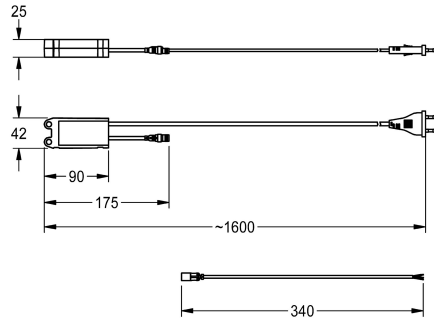

### KWC-No.

**2000100375**

Kompaktní systémový síťový zdroj – A3000 open

Síťový zdroj - A3000 open ve vodotěsném pouzdře k montáži na stěnu k napájení armatur AQUA 3000 open až do délky kabelu 100 m.

230 V AC / 24 V DC, 12 W.

### Technické údaje

Komunikační	Ne
ATT-WS-COMPA3000O	ano
Vstupní napájecí napětí V	230 Volt
Maximální délka kabelu	100 Metr
Maximální výkon	12 Voltampér
Výstupní napětí	24 Volt
Celková hloubka	25 mm
Celková výška	43 mm
Celková šířka	90 mm
Příkonu	Ne
Systém ochrany IP	IP68
Výstupní napětí UOM	DC (stejnoseměrný proud)