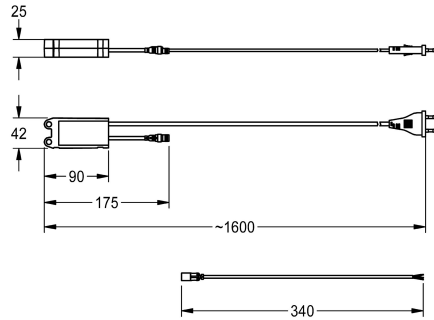

### KWC-Nr.

**2000100375**

Kompakt-Systemnetzteil – A3000 open zur Spannungsversorgung

Netzteil - A3000 open im wasserdichtem Gehäuse für Wandmontage zur Stromversorgung von AQUA 3000 open

Armaturen auf einer Kabellänge von maximal 100 m, 230 V AC / 24 V DC, 12 W.

### Technische Daten

Kommunikation

nein

A3000 open-kompatibel

ja

Eingangsspannung V

230 Volt

maximale Kabellänge

100 Meter

Maximaler Ausgangsstrom

12 Voltampere

Ausgangsspannung

24 Volt

Gesamttiefe

25 mm

Gesamthöhe

43 mm

Gesamtbreite

90 mm

Netzschalter

nein

Schutzart IP

IP68

Ausgangsspannung (Messeinheit)