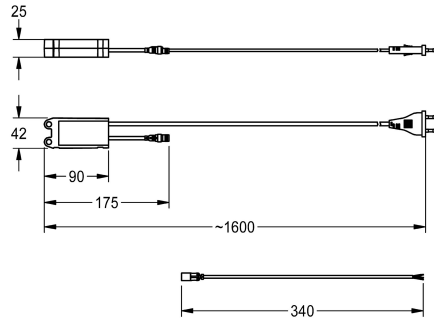

### KWC-Nr.

**2000100375**

Kompakt-Systemnetzteil – A3000 open zur Spannungsversorgung

Netzteil - A3000 open im wasserdichtem Gehäuse für Wandmontage zur Stromversorgung von AQUA 3000 open

Armaturen auf einer Kabellänge von maximal 100 m, 230 V AC / 24 V DC, 12 W.

### Technische Daten

Kommunikation	nein
A3000 open-kompatibel	ja
Eingangsspannung V	230 Volt
Maximale Kabellänge	100 Meter
Maximaler Ausgangsstrom	12 Voltampere
Ausgangsspannung	24 Volt
Gesamttiefe	25 mm
Gesamthöhe	43 mm
Gesamtbreite	90 mm
Netzschalter	nein
Schutzart IP	IP68
Ausgangsspannung (Messeinheit)	DC
teamNumber	0