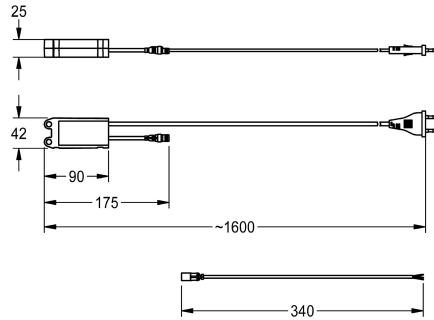

KWC AQUA3000OPEN Fuente de alimentación

Modell-Linie: AQUA3000OPEN | ZAQUA007

Suministro de agua | Accesorios para la gestión de agua

KWC-No.

2000100375

Fuente de alimentación compacta: A3000 open para alimentación de corriente

Fuente de alimentación A3000 open en carcasa resistente al aire para montaje a la pared, para suministro de corriente a grifería

AQUA 3000 open con cable de 100 m máx. de longitud, 230 V CA / 24 V CC, 12 W.

Datos técnicos

Comunicación
ATT-WS-COMPA30000
Fuente de alimentación V
Longitud máxima del cable
Salida de corriente máxima
Tensión de salida
Profundidad
Altura
Anchura total
Interruptor
Sistema de protección de propiedad
Tipo de salida de corriente

No
Si
230 Voltio
100 Metro
12 Voltioamperio
24 Voltio
25 mm
43 mm
90 mm
No
IP68
Corriente continua

Accesorios opcionales

Cable de conexión en Y, 24 V CC

Cable de extensión

KWC AQUA3000OPEN

Fuente de alimentación