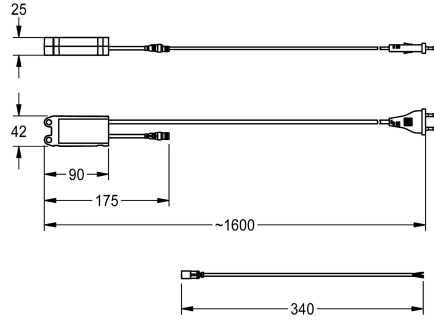

KWC AQUA3000OPEN Virtalähde – A3000 open

Modell-Linie: AQUA3000OPEN | ZAQUA007
AQUA 3000 OPEN vedenhallintajärjestelmä | Täydennysosat

KWC-No.

2000100375
Virtalähde – A3000 open

Virtalähde – AQUA 3000 open. Vesitiiviissä kotelossa seinäasennukseen virranjakelua varten. 230 V AC / 24 V DC, 12 W

standardisoidulla euroopalaisella pistokkeella.

Tekniset tiedot

Yhteys

Yhteensopiva Aqua3000Open

Syöttöjännite V

Maximi kaapelin pituus

Suurin virran lähtöteho

Lähtöjännite

Kyllä

230 Voltti

100 Metri

12 Volttiampeeri

24 Voltti

25 mm

43 mm

90 mm