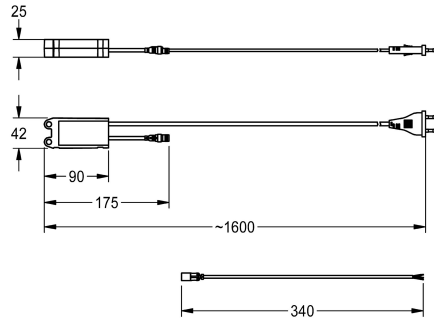

KWC AQUA3000OPEN Adaptateur secteur enchâssable

Modell-Linie: AQUA3000OPEN | ZAQUA007
Gestion de l'eau | Accessoires gestion de l'eau

KWC-No.

2000100375

Bloc d'alimentation système compact – A3000 open pour l'alimentation en tension

Alimentation électrique - A3000 open dans boîtier étanche avec alimentation au niveau de la robinetterie AQUA 3000 open, 230 V

C.A. / 24 V C.C., 12 W. Pour montage mural sur secteur.

Données techniques

Communication	Non
ATT-WS-COMPA3000O	Oui
Alimentation d'entrée en Volt V	230 Volt
Longueur maximum de câble	100 Mètre
Courant maximum de sortie	12 Voltampère
Voltage de sortie	24 Volt
Profondeur totale	25 mm
Hauteur totale	43 mm
Largeur totale	90 mm
Interrupteur de puissance	Non
Système de protection IP	IP68
Tension de sortie UDM (unité de mesure)	DC

Accessoires en option

Câble de raccordement en Y, 24 V CC

Rallonge

KWC AQUA3000OPEN
Adaptateur secteur enfichable

Modell-Linie: AQUA3000OPEN | ZAQUA007
Gestion de l'eau | Accessoires gestion de l'eau

2030030081
ZA3OP0027